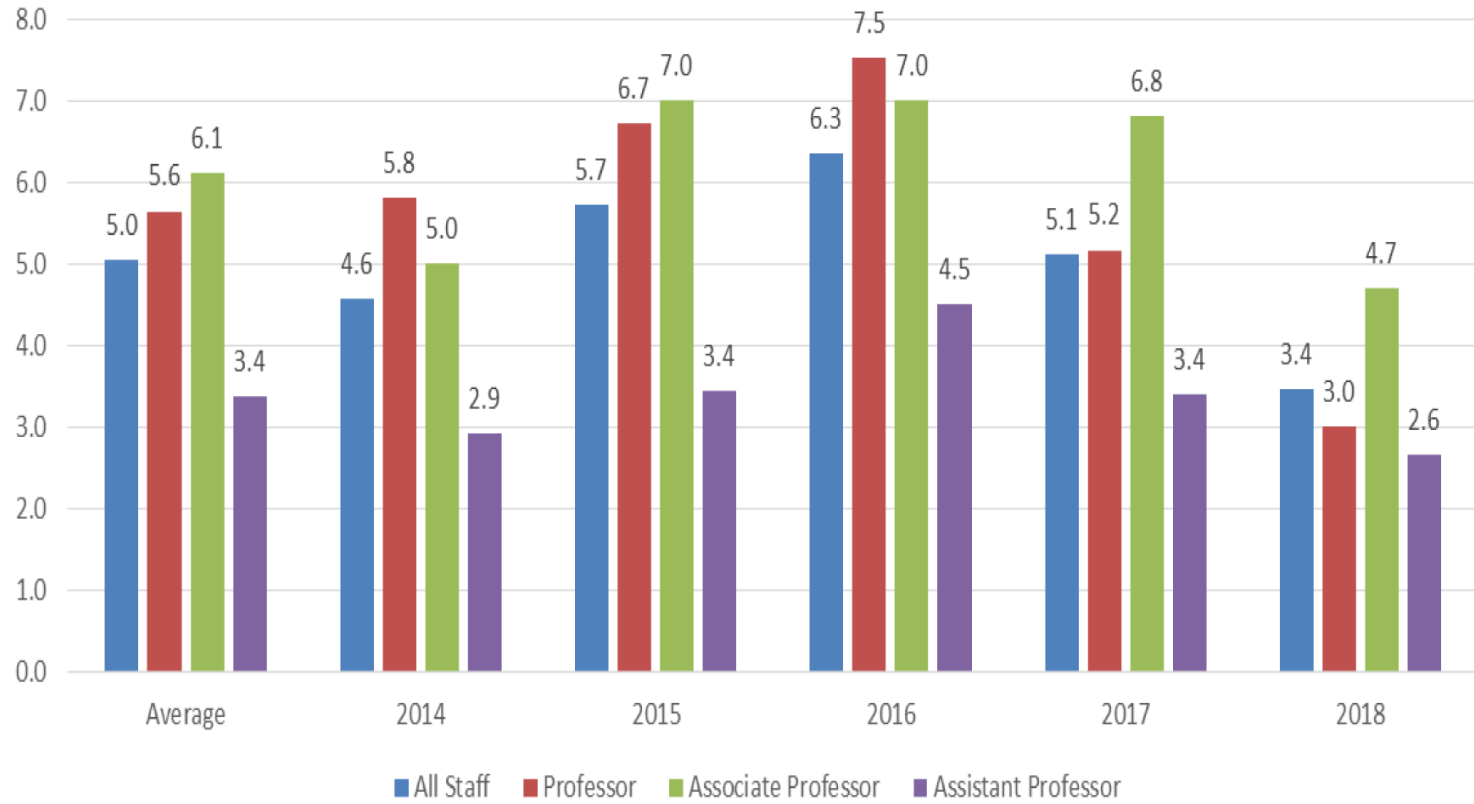

متوسط عدد الأبحاث لكل عضو هيئة تدريس