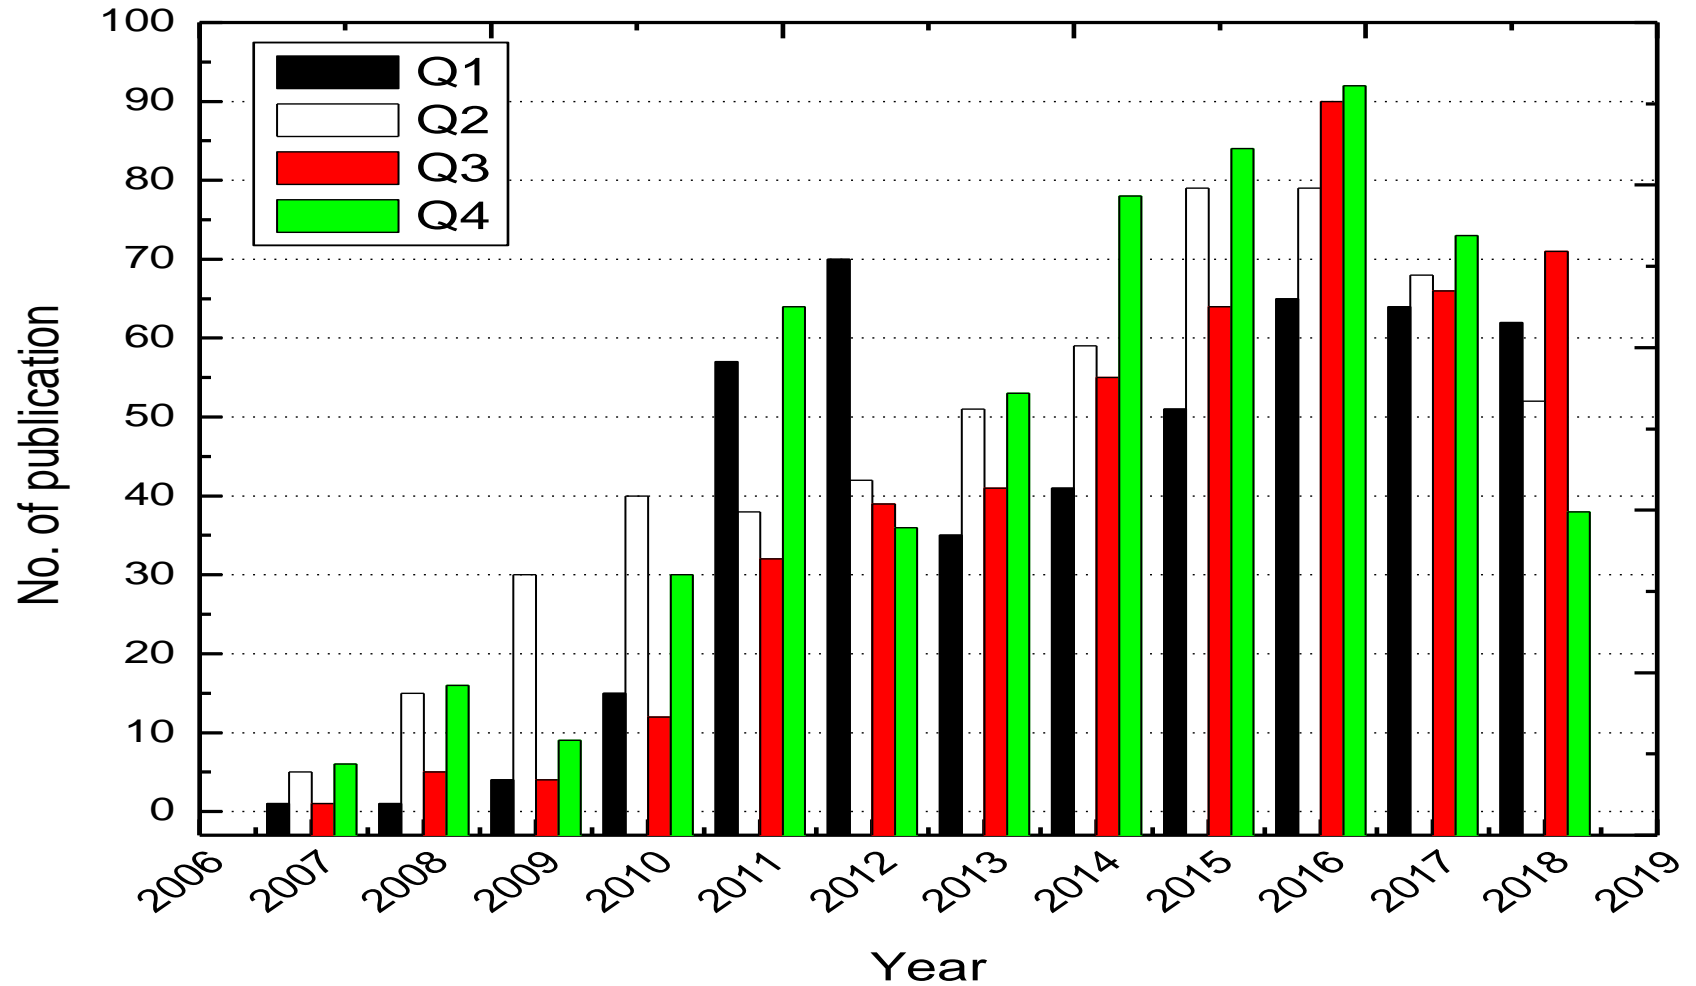

إجمالي الإنتاج العلمي والاستشهاد لكلية العلوم في الفترة ٢٠٠٧-٢٠١٨

Source: www.topacademia.com/ksu

عدد مرات الاستشهاد لكل بحث لكل قسم في كلية العلوم في الفترة ٢٠٠٧-٢٠١٨

إجمالي الإنتاج العلمي بالقسم (ISI) ومتوسط الأبحاث لكل عضو هيئة تدريس في الفترة ٢٠٠٧-٢٠١٨

عدد الأبحاث (ISI) الناتجة بالقسم بالنسبة لتقسيم المجلات في الفترة ٢٠٠٧-٢٠١٨

عدد مرات الاستشهاد بالأبحاث (ISI) الناتجة بالقسم بالنسبة لتقسيم المجالات في الفترة ٢٠٠٧-٢٠١٨

متوسط عدد الأبحاث لكل عضو هيئة تدريس

إجمالي الإنتاج العلمي (ISI) لأفضل عشرة باحثين من أعضاء هيئة التدريس بالقسم

إجمالي عدد الاستشهاد ومعدل التأثير الشخصي لأبحاث أفضل عشرة باحثين من أعضاء هيئة التدريس بالقسم