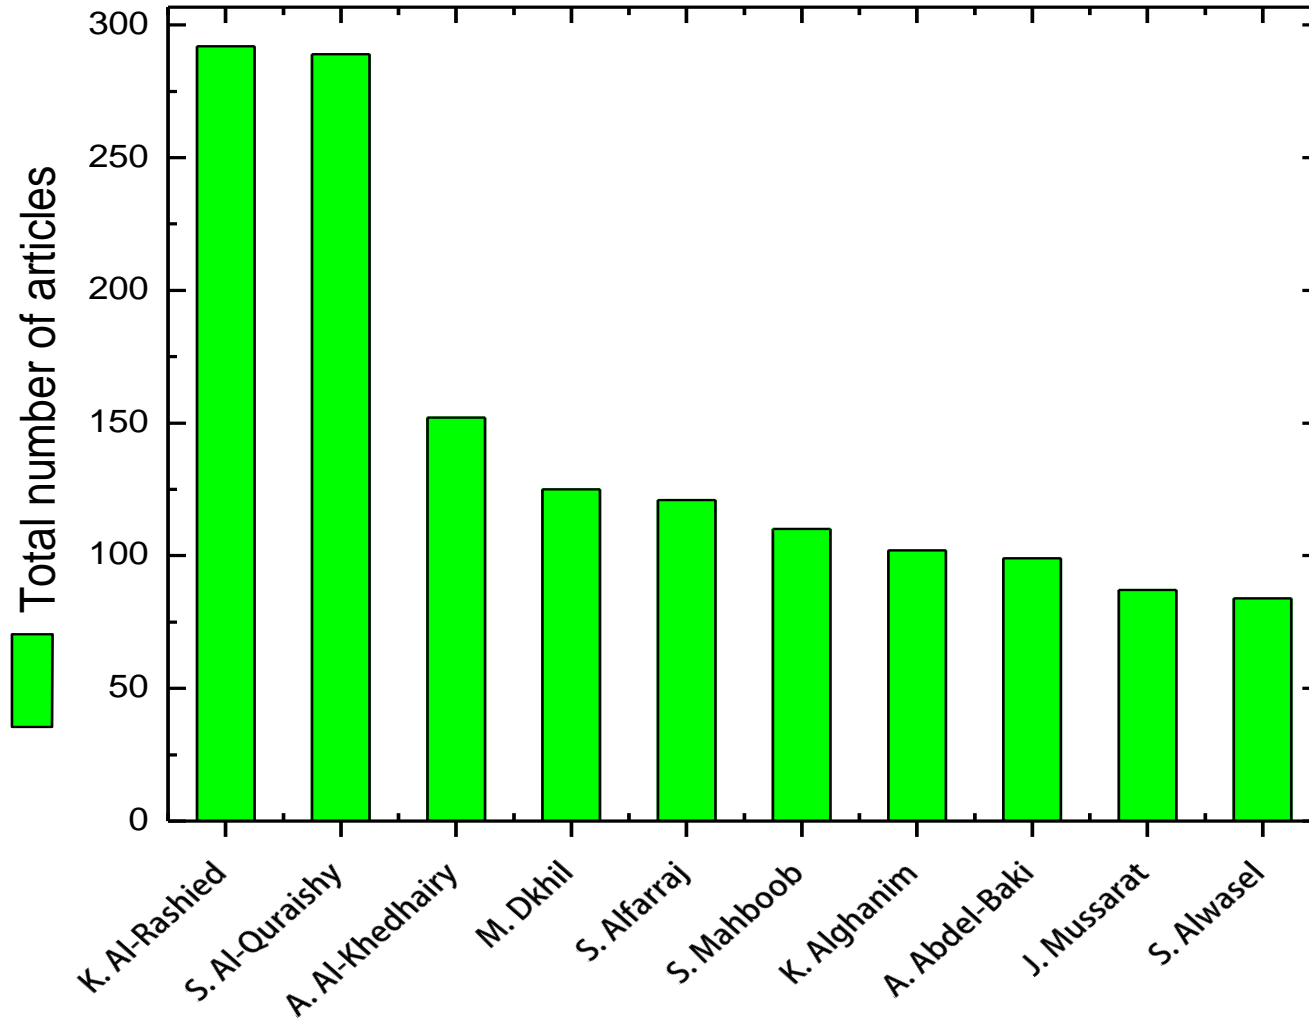

إجمالي الإنتاج العلمي (ISI) لأفضل عشرة باحثين من أعضاء هيئة التدريس بالقسم