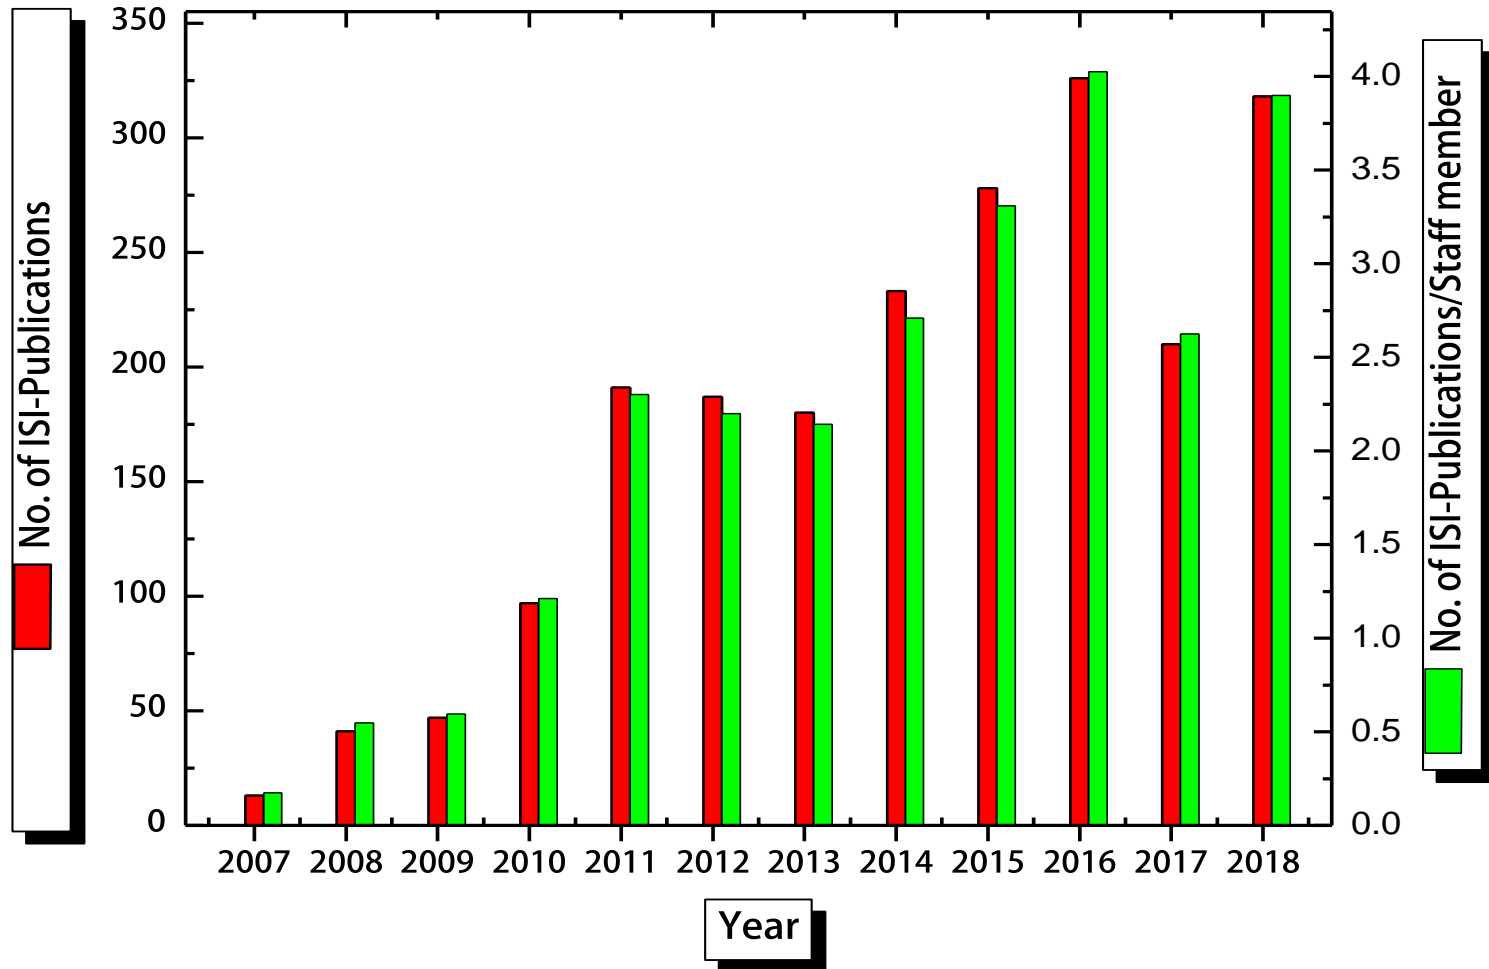

إجمالي الإنتاج العلمي والاستشهاد لكلية العلوم في الفترة ٢٠٠٧-٢٠١٨

Source: www.topacademia.com/ksu

عدد مرات الاستشهاد لكل بحث لكل قسم في كلية العلوم في الفترة ٢٠٠٧-٢٠١٨

إجمالي الإنتاج العلمي بالقسم (ISI) ومتوسط الأبحاث لكل عضو هيئة تدريس في الفترة ٢٠٠٧-٢٠١٨

عدد الأبحاث (ISI) الناتجة بالقسم بالنسبة لتقسيم المجلات في الفترة ٢٠٠٧-٢٠١٨

عدد مرات الاستشهاد بالأبحاث (ISI) الناتجة بالقسم بالنسبة لتقسيم المجالات في الفترة ٢٠٠٧-٢٠١٨

متوسط عدد الأبحاث لكل عضو هيئة تدريس

إجمالي الإنتاج العلمي (ISI) لأفضل عشرة باحثين من أعضاء هيئة التدريس بالقسم

إجمالي عدد الاستشهاد ومعدل التأثير الشخصي لأبحاث أفضل عشرة باحثين من أعضاء هيئة التدريس بالقسم