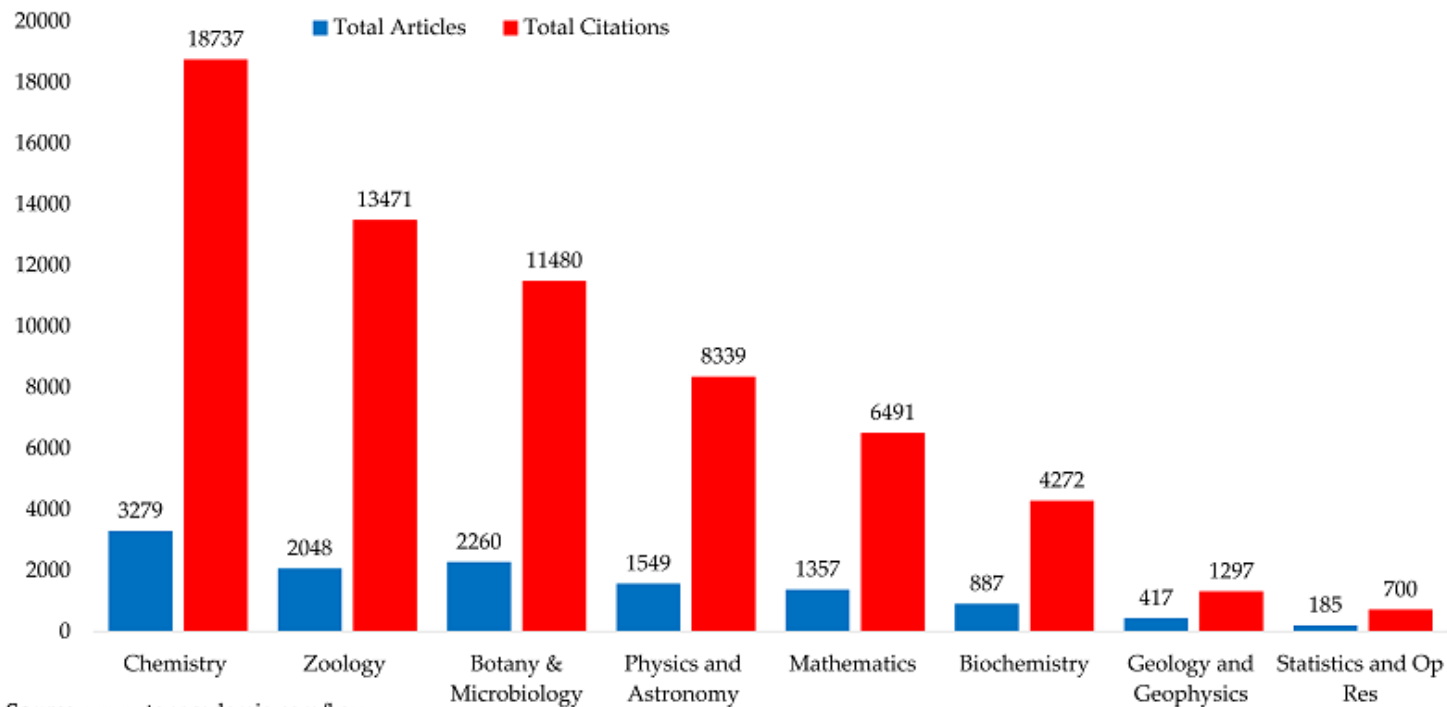

إجمالي الإنتاج العلمي والاستشهاد لكلية العلوم في الفترة ٢٠٠٧-٢٠١٨

Source: www.topacademia.com/ksu

عدد مرات الاستشهاد لكل بحث لكل قسم في كلية العلوم في الفترة ٢٠٠٧-٢٠١٨

إجمالي الإنتاج العلمي بالقسم (ISI) ومتوسط الأبحاث لكل عضو هيئة تدريس في الفترة ٢٠٠٧-٢٠١٨

عدد الأبحاث (ISI) الناتجة بالقسم بالنسبة لتقسيم المجلات في الفترة ٢٠٠٧-٢٠١٨

عدد مرات الاستشهاد بالأبحاث (ISI) الناتجة بالقسم بالنسبة لتقسيم المجالات في الفترة ٢٠٠٧-٢٠١٨

متوسط عدد الأبحاث لكل عضو هيئة تدريس

إجمالي الإنتاج العلمي (ISI) لأفضل عشرة باحثين من أعضاء هيئة التدريس بالقسم

إجمالي عدد الاستشهاد ومعدل التأثير الشخصي لأبحاث أفضل عشرة باحثين من أعضاء هيئة التدريس بالقسم