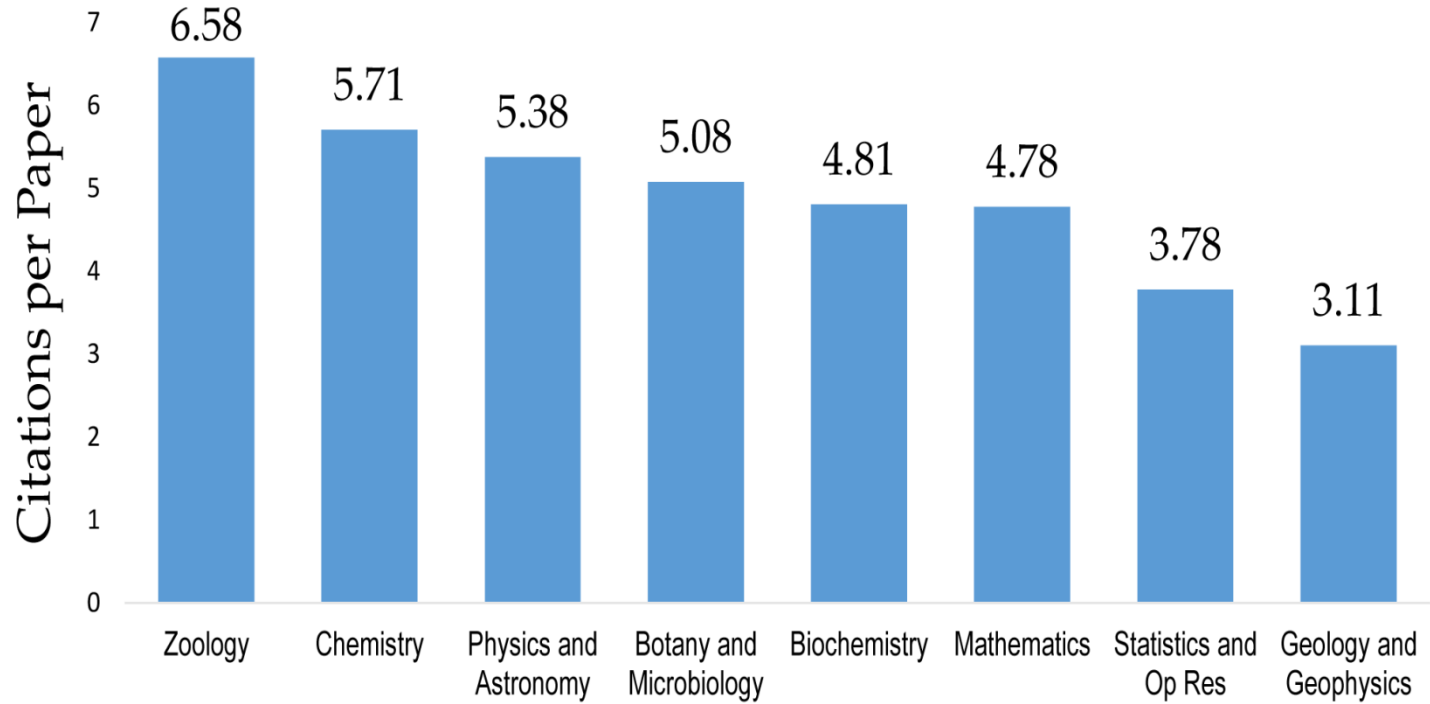

إجمالي الإنتاج العلمي والاستشهاد لكلية العلوم في الفترة ٢٠٠٧-٢٠١٨

Source: www.topacademia.com/ksu

عدد مرات الاستشهاد لكل بحث لكل قسم في كلية العلوم في الفترة ٢٠٠٧-٢٠١٨

إجمالي الإنتاج العلمي بالقسم (ISI) ومتوسط الأبحاث لكل عضو هيئة تدريس في الفترة ٢٠٠٧-٢٠١٨

إجمالي الإنتاج العلمي (ISI) لأفضل عشرة باحثين من أعضاء هيئة التدريس بالقسم

إجمالي عدد الاستشهاد ومعدل التأثير الشخصي لأبحاث أفضل عشرة باحثين من أعضاء هيئة التدريس بالقسم