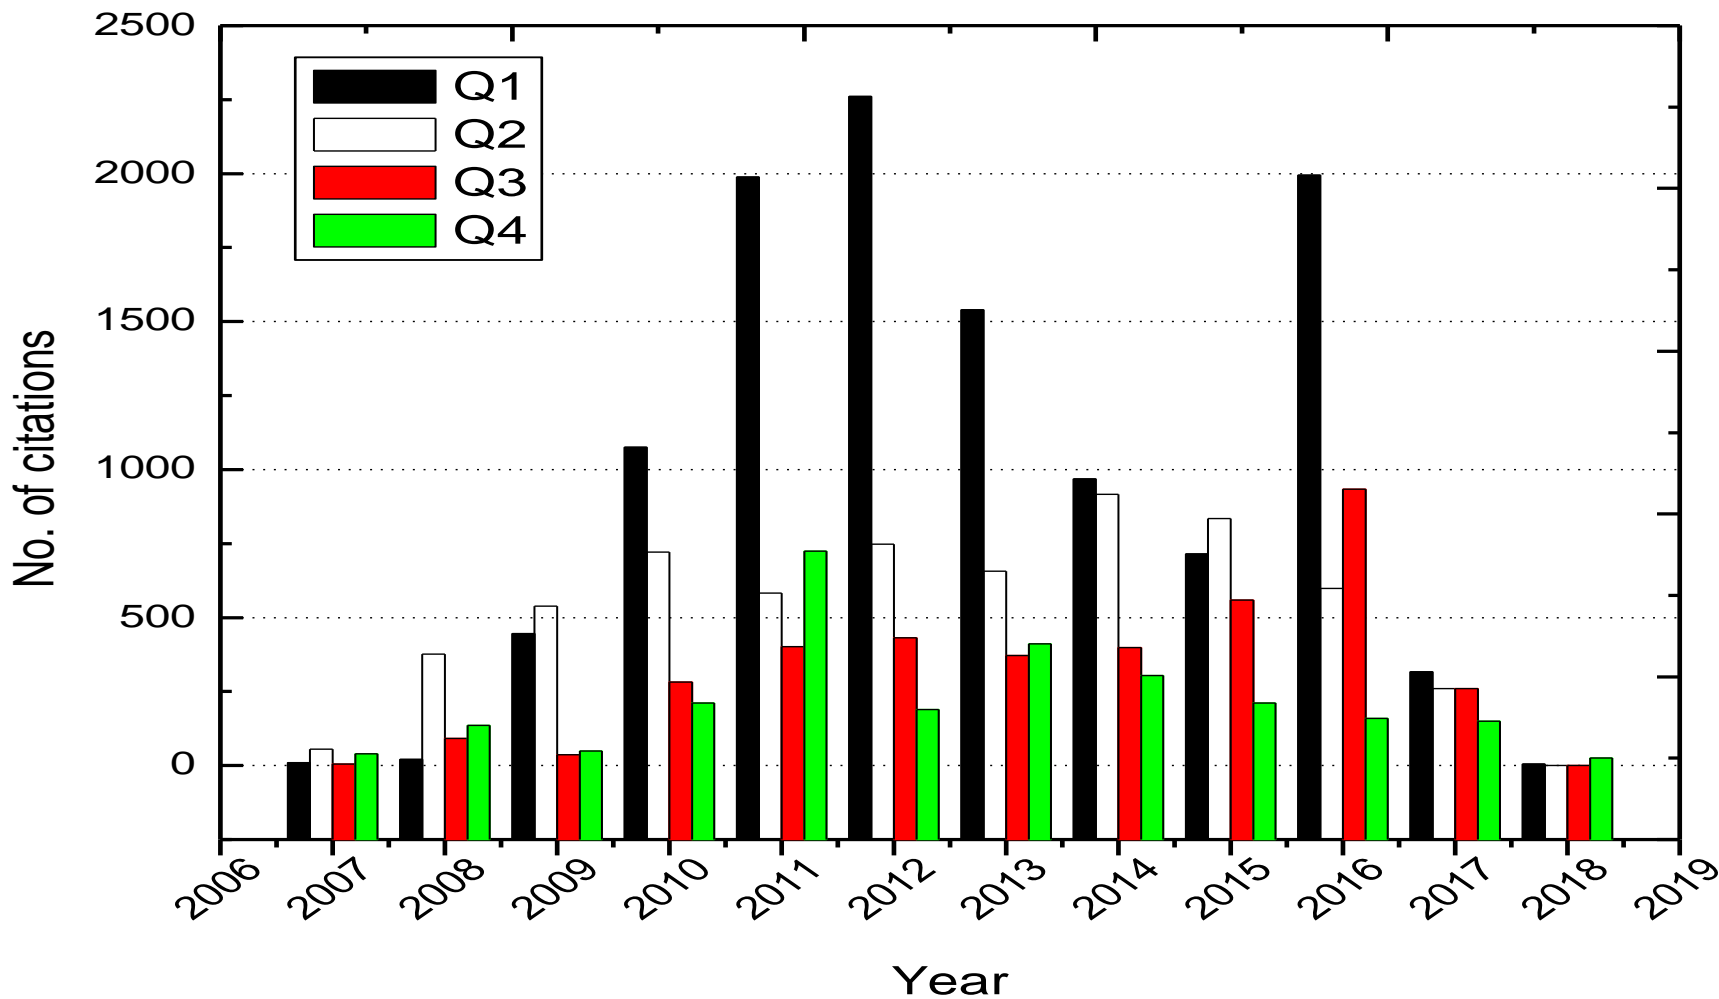

إجمالي الإنتاج العلمي والاستشهاد لكلية العلوم في الفترة ٢٠٠٧-٢٠١٨

Source: www.topacademia.com/ksu

عدد مرات الاستشهاد لكل بحث لكل قسم في كلية العلوم في الفترة ٢٠٠٧-٢٠١٨

إجمالي الإنتاج العلمي بالقسم (ISI) ومتوسط الأبحاث لكل عضو هيئة تدريس في الفترة ٢٠٠٧-٢٠١٨

عدد الأبحاث (ISI) الناتجة بالقسم بالنسبة لتقسيم المجلات في الفترة ٢٠٠٧-٢٠١٨

عدد مرات الاستشهاد بالأبحاث (ISI) الناتجة بالقسم بالنسبة لتقسيم المجالات في الفترة ٢٠٠٧-٢٠١٨

متوسط عدد الأبحاث لكل عضو هيئة تدريس

إجمالي الإنتاج العلمي (ISI) لأفضل عشرة باحثين من أعضاء هيئة التدريس بالقسم

إجمالي عدد الاستشهاد ومعدل التأثير الشخصي لأبحاث أفضل عشرة باحثين من أعضاء هيئة التدريس بالقسم