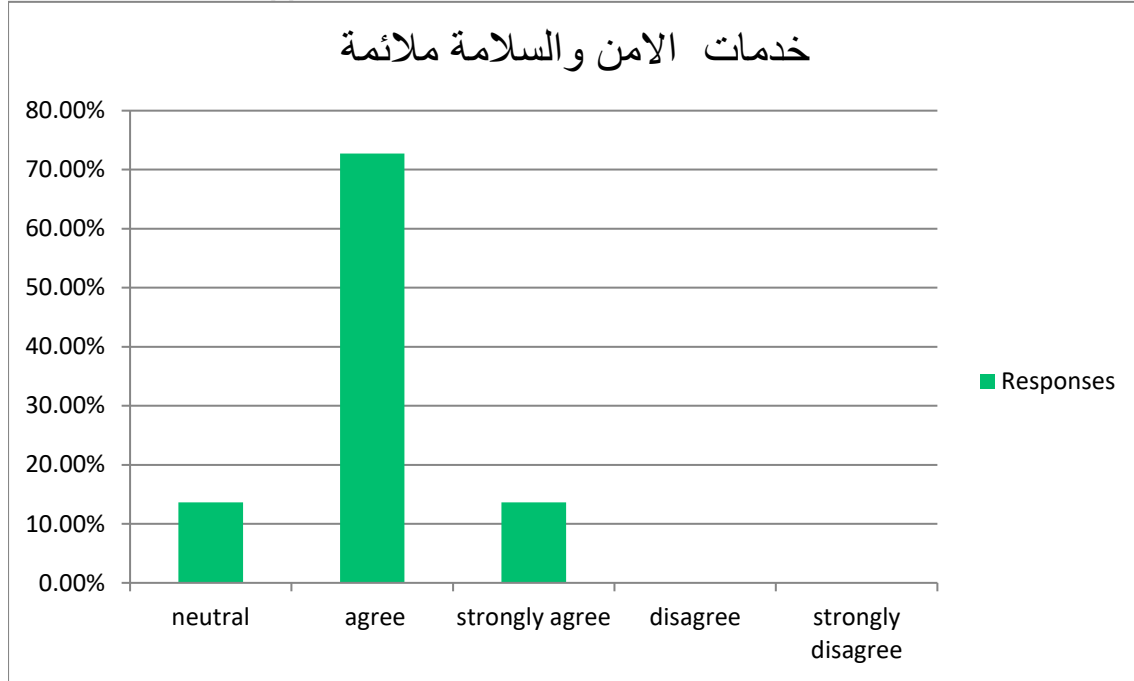

استبانة تقويم البرنامج من قبل الخريجين (ماجستير الكيمياء)
خدمات الامن والسا

Answer Choices	Responses	
neutral	13.64%	3
agree	72.73%	16
strongly agree	13.64%	3
disagree	0.00%	0
strongly disagree	0.00%	0
Answered		22
Skipped		0