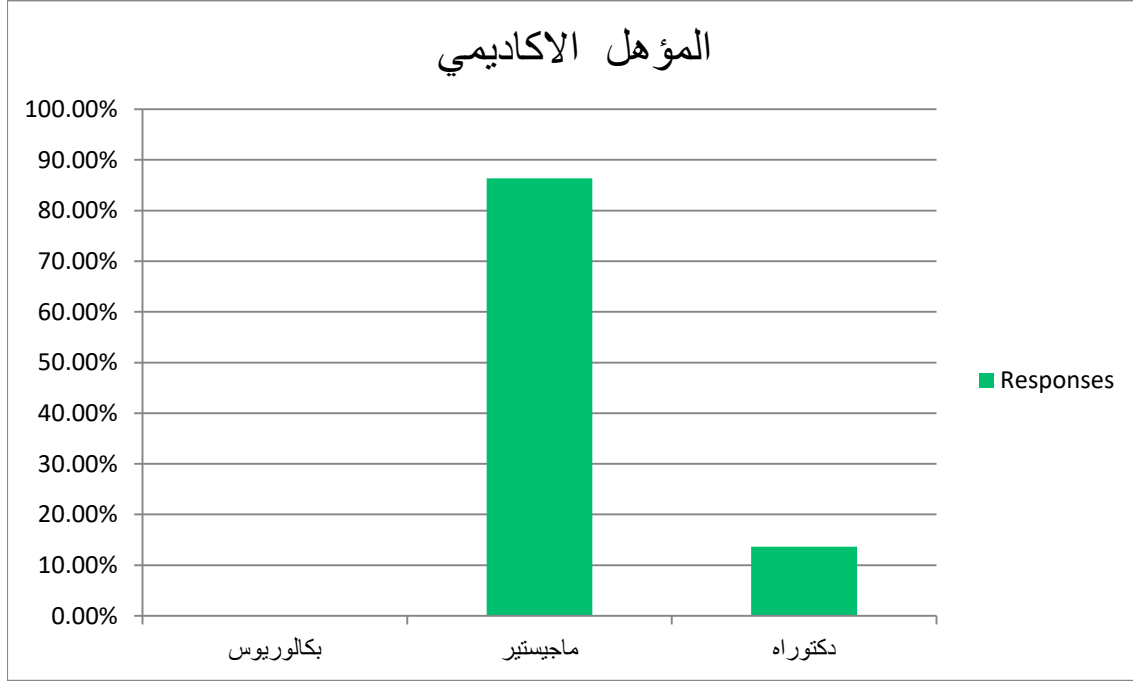

استبانة تقويم البرنامج من قبل الخريجين (ماجستير الكيمياء)
المؤهل الاكاديمي

Answer Choices	Responses	
بكالوريوس	0.00%	0
ماجستير	86.36%	19
دكتوراه	13.64%	3
Answered		22
Skipped		0