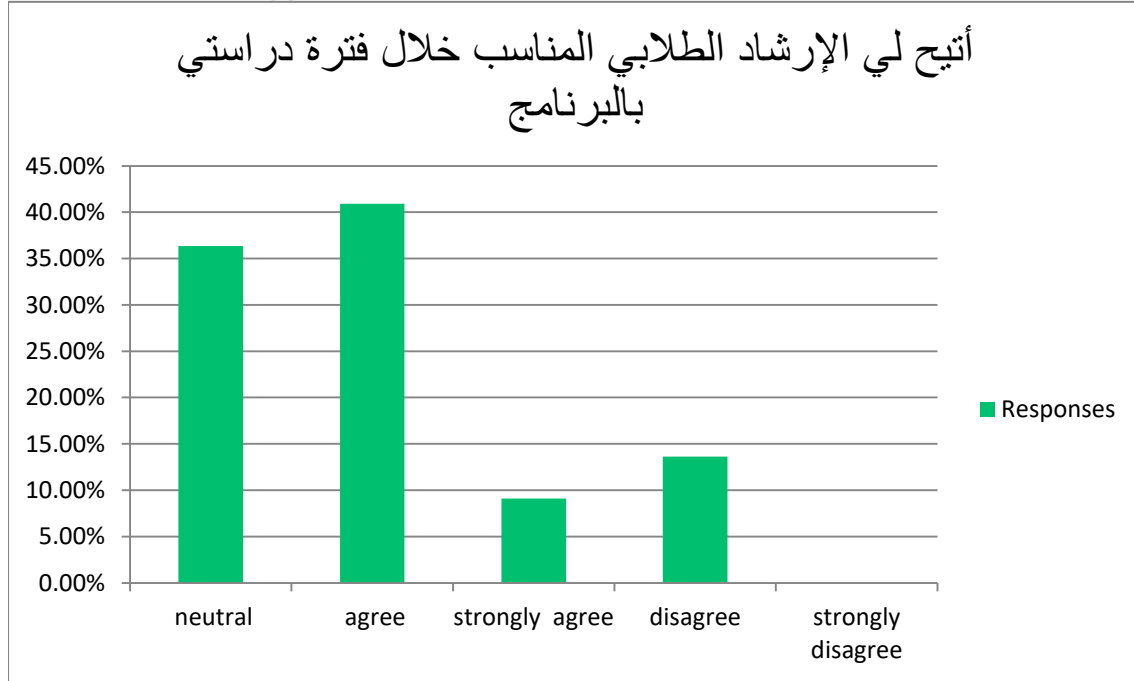

استبانة تقويم البرنامج من قبل الخريجين (ماجستير الكيمياء)
أتيح لي الإرشاد الط

Answer Choices	Responses	
neutral	36.36%	8
agree	40.91%	9
strongly agree	9.09%	2
disagree	13.64%	3
strongly disagree	0.00%	0
Answered		22
Skipped		0