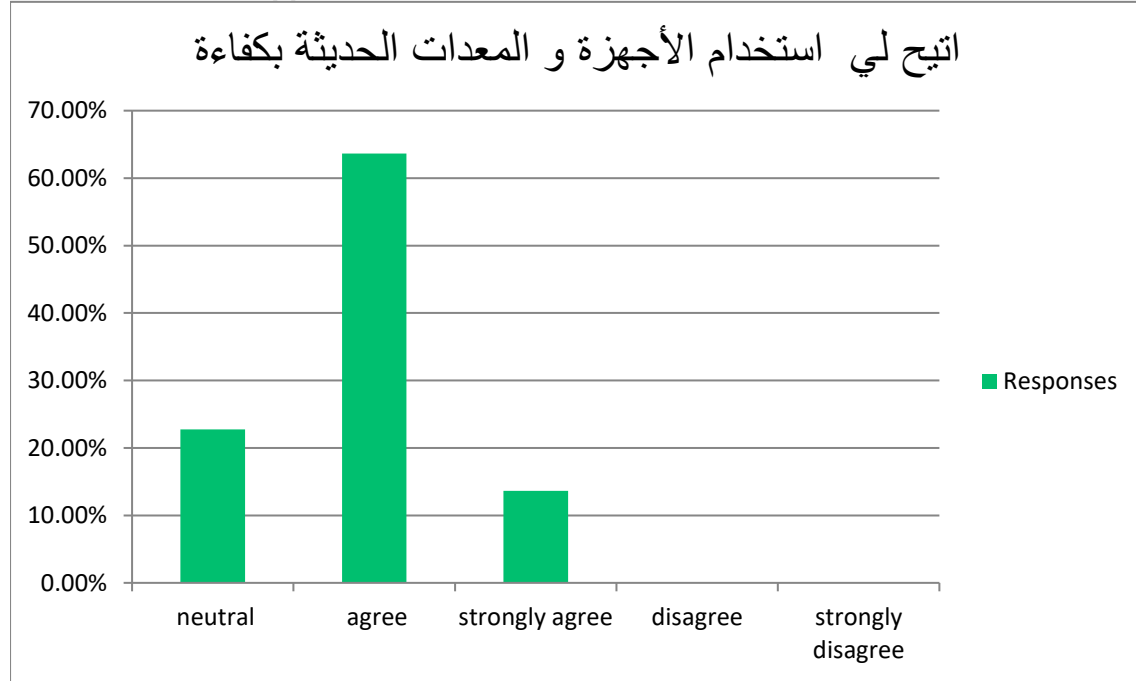

استبانة تقويم البرنامج من قبل الخريجين (ماجستير الكيمياء)
اتيح لي استخدام الأ

Answer Choices	Responses	
neutral	22.73%	5
agree	63.64%	14
strongly agree	13.64%	3
disagree	0.00%	0
strongly disagree	0.00%	0
Answered		22
Skipped		0