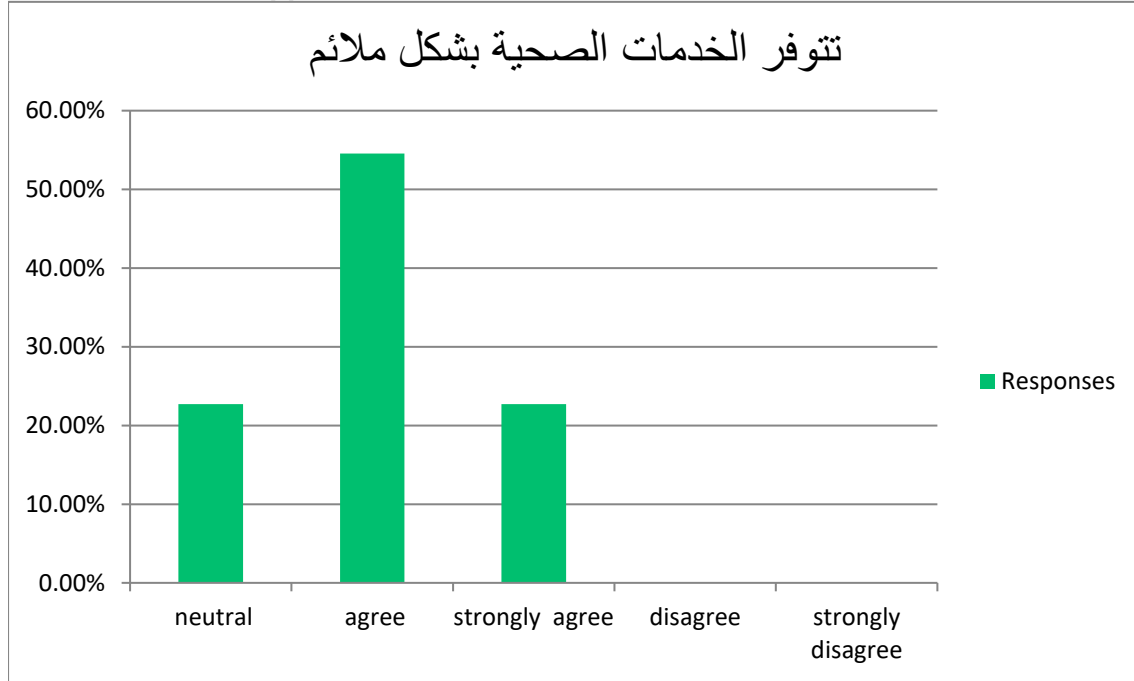

استبانة تقويم البرنامج من قبل الخريجين (ماجستير الكيمياء)

تتوفر الخدمات الصحية

Answer Choices	Responses	
neutral	22.73%	5
agree	54.55%	12
strongly agree	22.73%	5
disagree	0.00%	0
strongly disagree	0.00%	0
Answered		22
Skipped		0