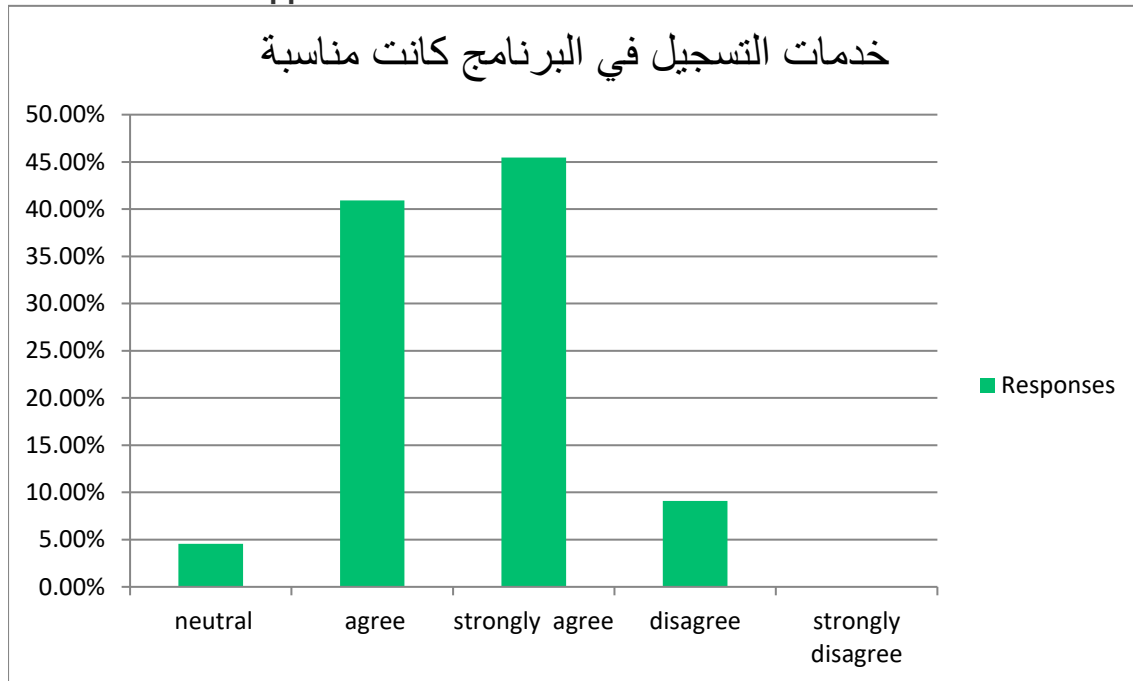

استبانة تقويم البرنامج من قبل الخريجين (ماجستير الكيمياء)
خدمات التسجيل في

Answer Choices	Responses	
neutral	4.55%	1
agree	40.91%	9
strongly agree	45.45%	10
disagree	9.09%	2
strongly disagree	0.00%	0
Answered		22
Skipped		0