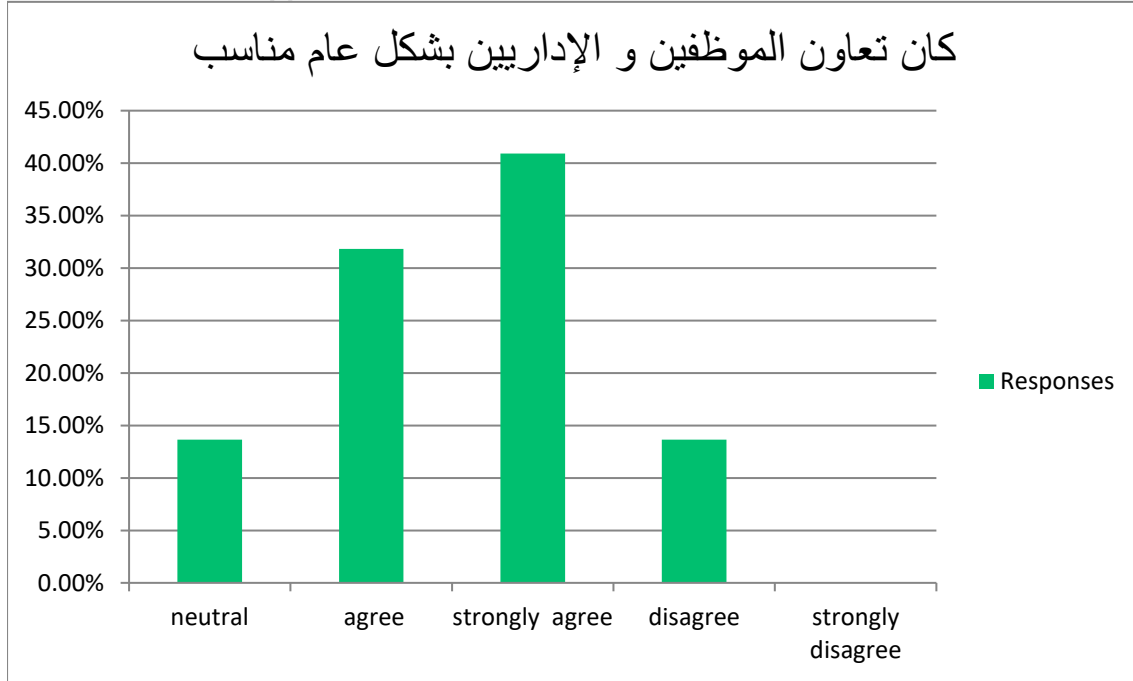

استبانة تقويم البرنامج من قبل الخريجين (ماجستير الكيمياء)

كان تعاون الموظفين

Answer Choices	Responses	
neutral	13.64%	3
agree	31.82%	7
strongly agree	40.91%	9
disagree	13.64%	3
strongly disagree	0.00%	0
Answered		22
Skipped		0