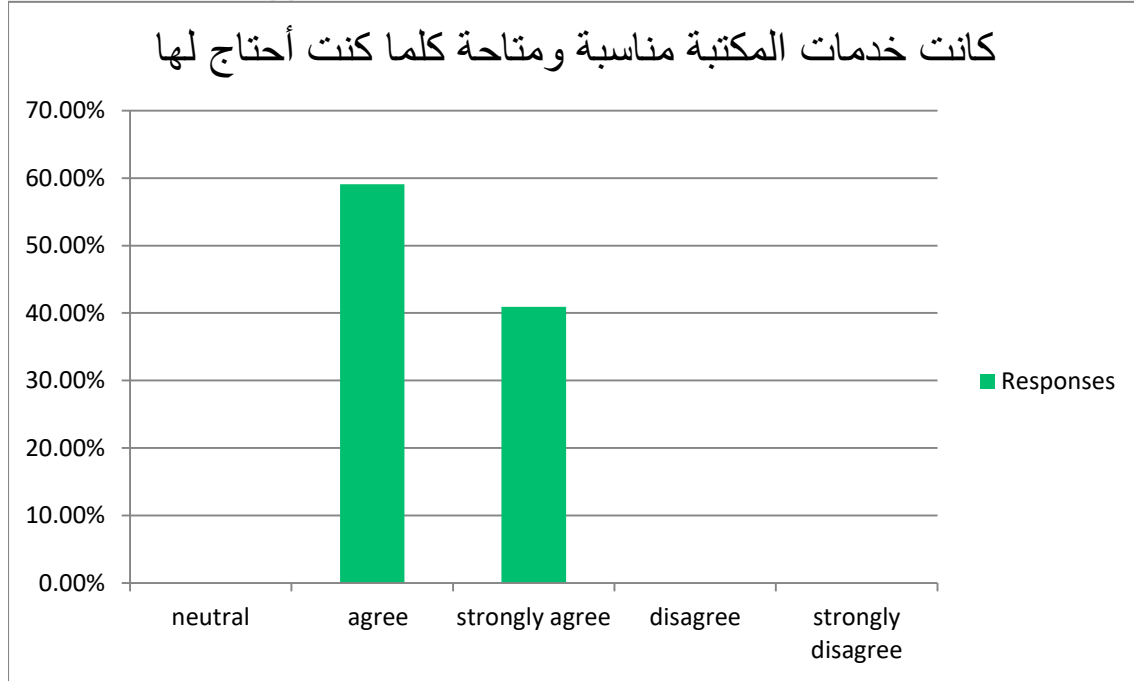

استبانة تقويم البرنامج من قبل الخريجين (ماجستير الكيمياء)
كانت خدمات المكتبة

Answer Choices	Responses	
neutral	0.00%	0
agree	59.09%	13
strongly agree	40.91%	9
disagree	0.00%	0
strongly disagree	0.00%	0
Answered		22
Skipped		0