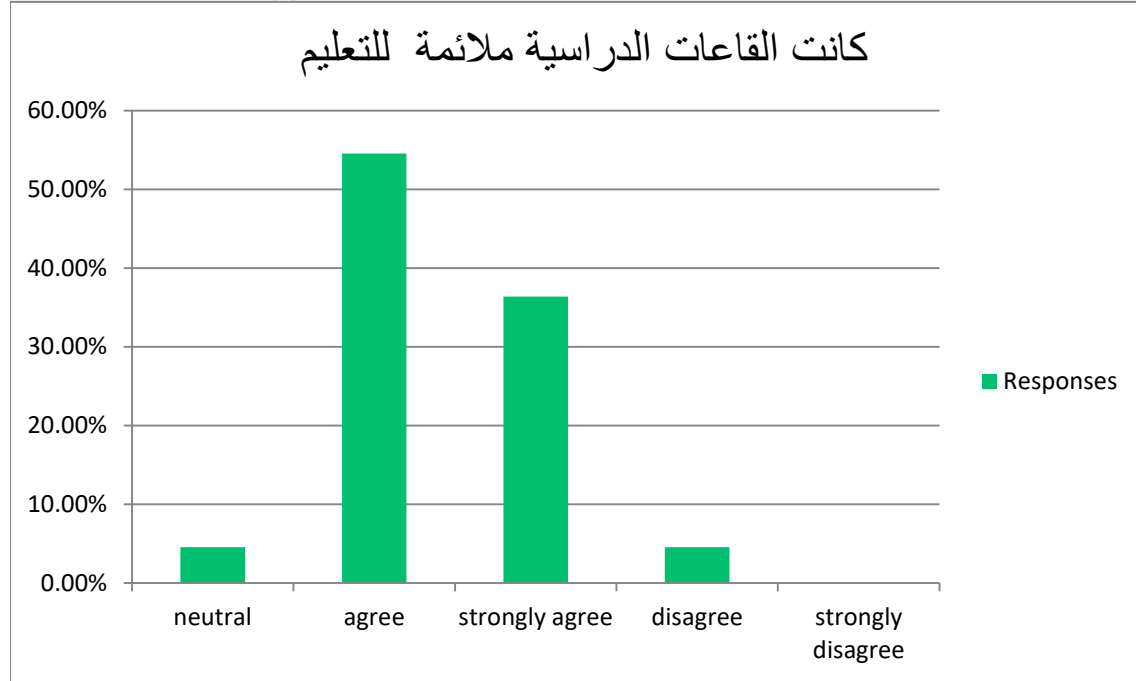

استبانة تقويم البرنامج من قبل الخريجين (ماجستير الكيمياء)
كانت القاعات الدرا

Answer Choices	Responses	
neutral	4.55%	1
agree	54.55%	12
strongly agree	36.36%	8
disagree	4.55%	1
strongly disagree	0.00%	0
Answered		22
Skipped		0