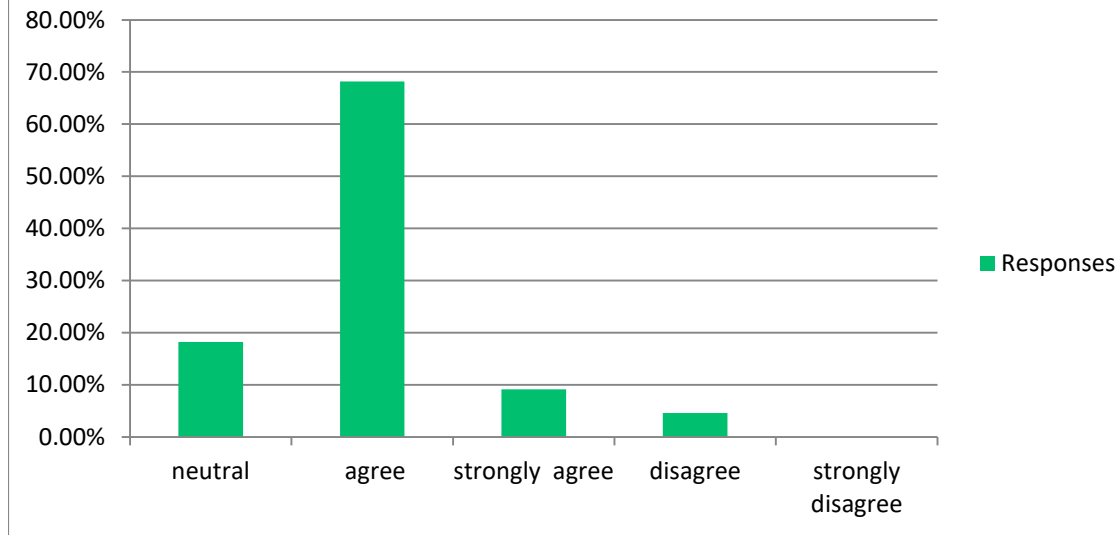

استبانة تقويم البرنامج من قبل الخريجين (ماجستير الكيمياء)

كان لدى اعضاء هيئة

Answer Choices	Responses	
neutral	18.18%	4
agree	68.18%	15
strongly agree	9.09%	2
disagree	4.55%	1
strongly disagree	0.00%	0
Answered		22
Skipped		0

كان لدى اعضاء هيئة التدريس المعرفة التامة بأهمية المقررات التي يدرسونها لاحتياجات العمل.