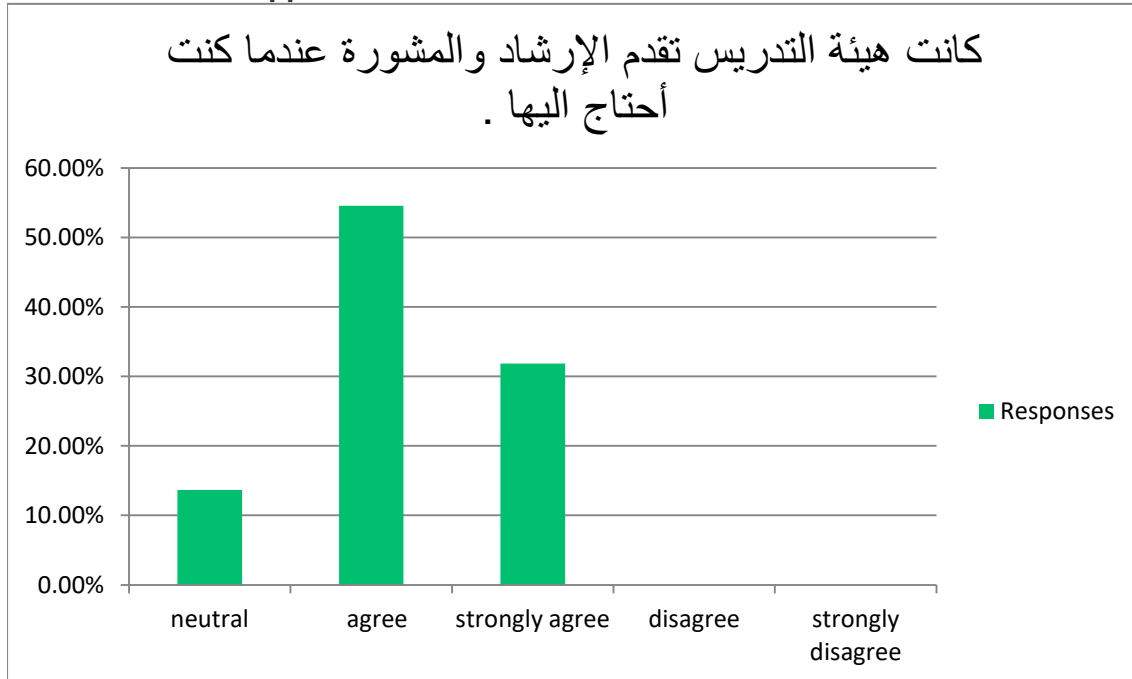

استبانة تقويم البرنامج من قبل الخريجين (ماجستير الكيمياء)
كانت هيئة التدريس

Answer Choices	Responses	
neutral	13.64%	3
agree	54.55%	12
strongly agree	31.82%	7
disagree	0.00%	0
strongly disagree	0.00%	0
Answered		22
Skipped		0