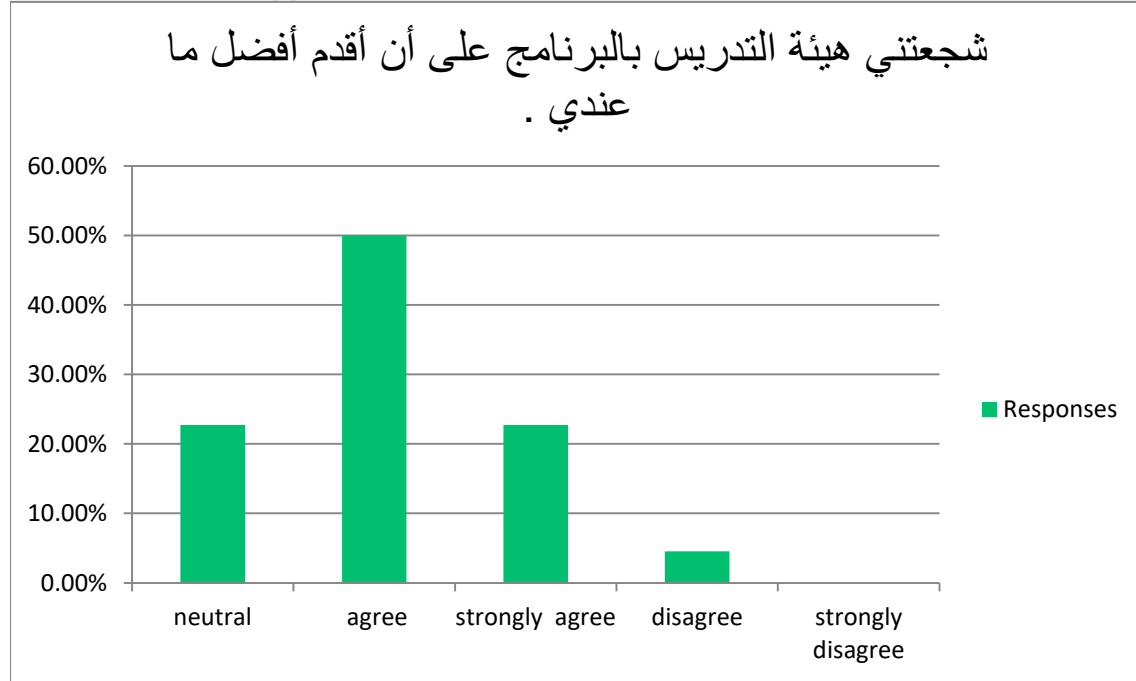

استبانة تقويم البرنامج من قبل الخريجين (ماجستير الكيمياء)
شجعتي هيئة التدريس

Answer Choices	Responses	
neutral	22.73%	5
agree	50.00%	11
strongly agree	22.73%	5
disagree	4.55%	1
strongly disagree	0.00%	0
Answered		22
Skipped		0