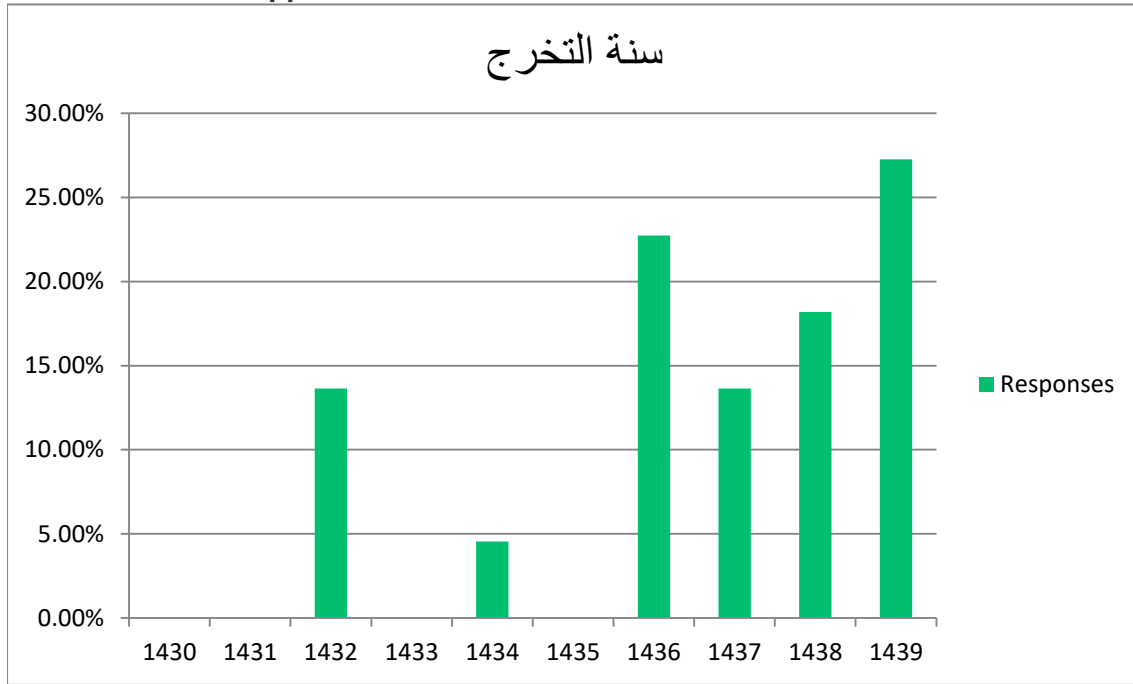

استبانة تقويم البرنامج من قبل الخريجين (ماجستير الكيمياء)
سنة التخرج

Answer Choices	Responses	
1430	0.00%	0
1431	0.00%	0
1432	13.64%	3
1433	0.00%	0
1434	4.55%	1
1435	0.00%	0
1436	22.73%	5
1437	13.64%	3
1438	18.18%	4
1439	27.27%	6
Answered		22
Skipped		0