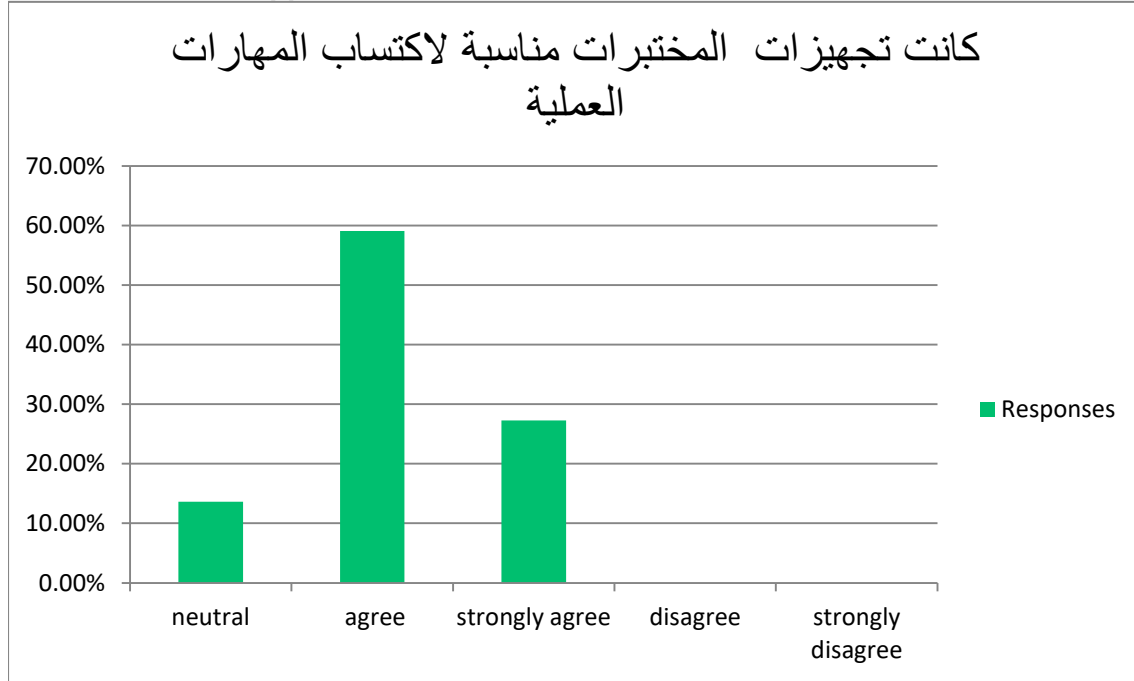

استبانة تقويم البرنامج من قبل الخريجين (ماجستير الكيمياء)

كانت تجهيزات المختبرات

Answer Choices	Responses	
neutral	13.64%	3
agree	59.09%	13
strongly agree	27.27%	6
disagree	0.00%	0
strongly disagree	0.00%	0
Answered		22
Skipped		0