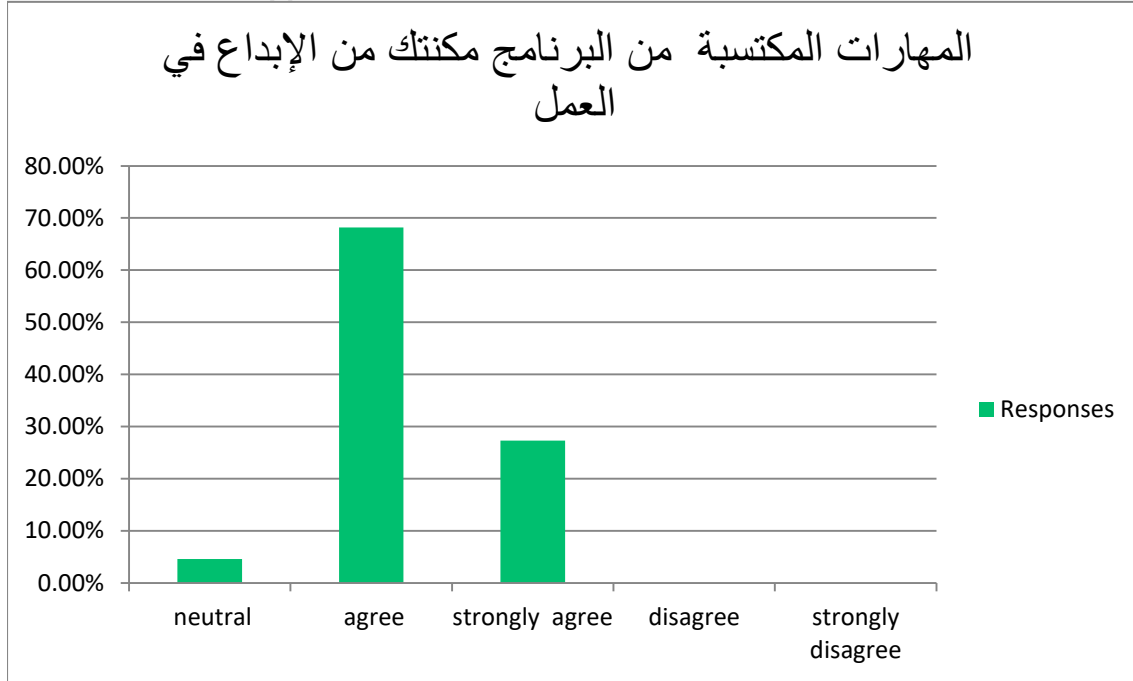

استبانة تقويم البرنامج من قبل الخريجين (ماجستير الكيمياء)
المهارات المكتسبة

Answer Choices	Responses	
neutral	4.55%	1
agree	68.18%	15
strongly agree	27.27%	6
disagree	0.00%	0
strongly disagree	0.00%	0
Answered		22
Skipped		0