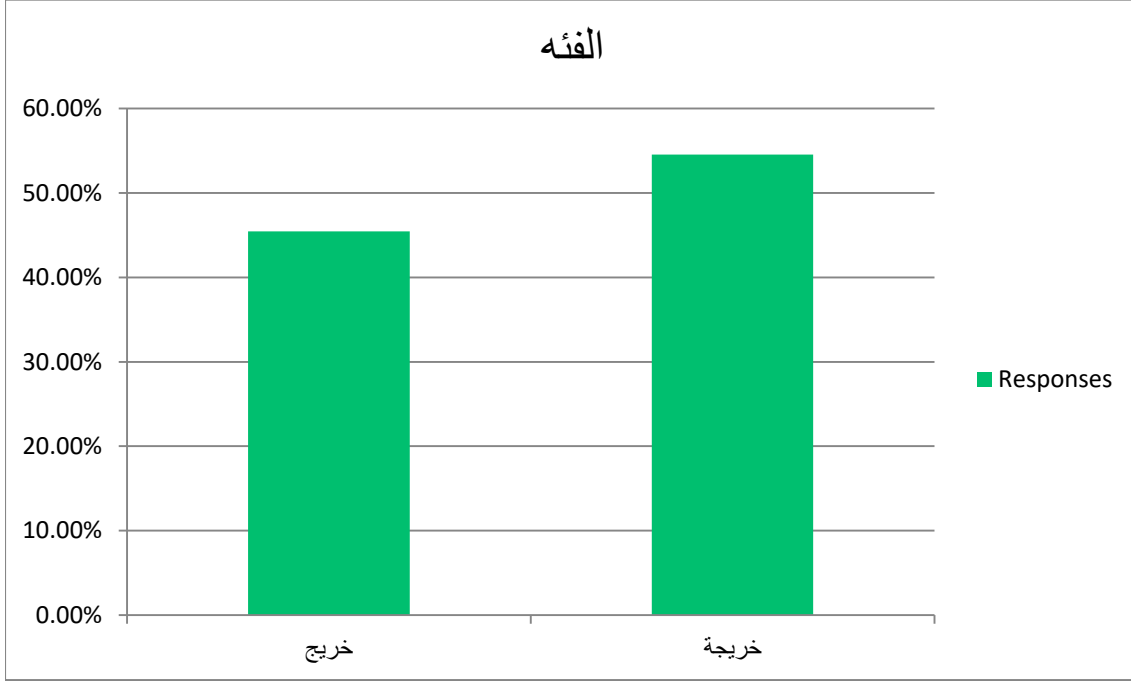

استبانة تقويم البرنامج من قبل الخريجين (ماجستير الكيمياء)  
الفئة

Answer Choices	Responses	
خريج	45.45%	10
خريجة	54.55%	12
<b>Answered</b>		<b>22</b>
<b>Skipped</b>		<b>0</b>

استبانة تقويم البرنامج من قبل الخريجين (ماجستير الكيمياء)  
المؤهل الاكاديمي