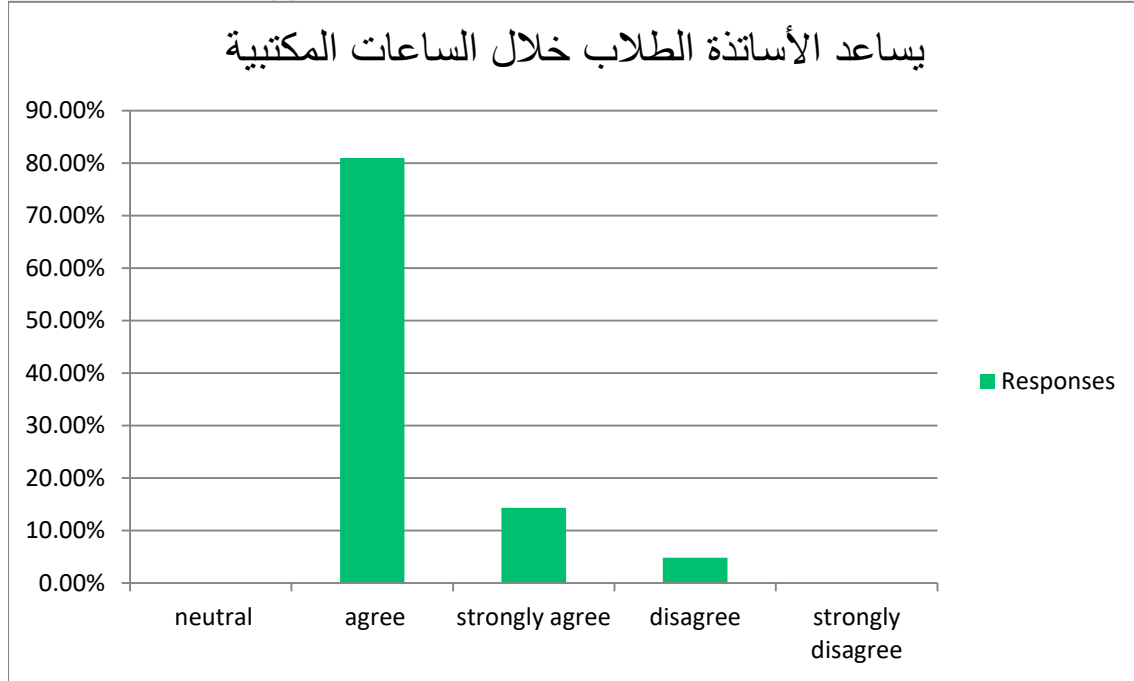

استبانة تقويم البرنامج من قبل الخريجين (ماجستير الكيمياء)
يساعد الأساتذة الطلاب

Answer Choices	Responses	
neutral	0.00%	0
agree	80.95%	17
strongly agree	14.29%	3
disagree	4.76%	1
strongly disagree	0.00%	0
Answered		21
Skipped		1