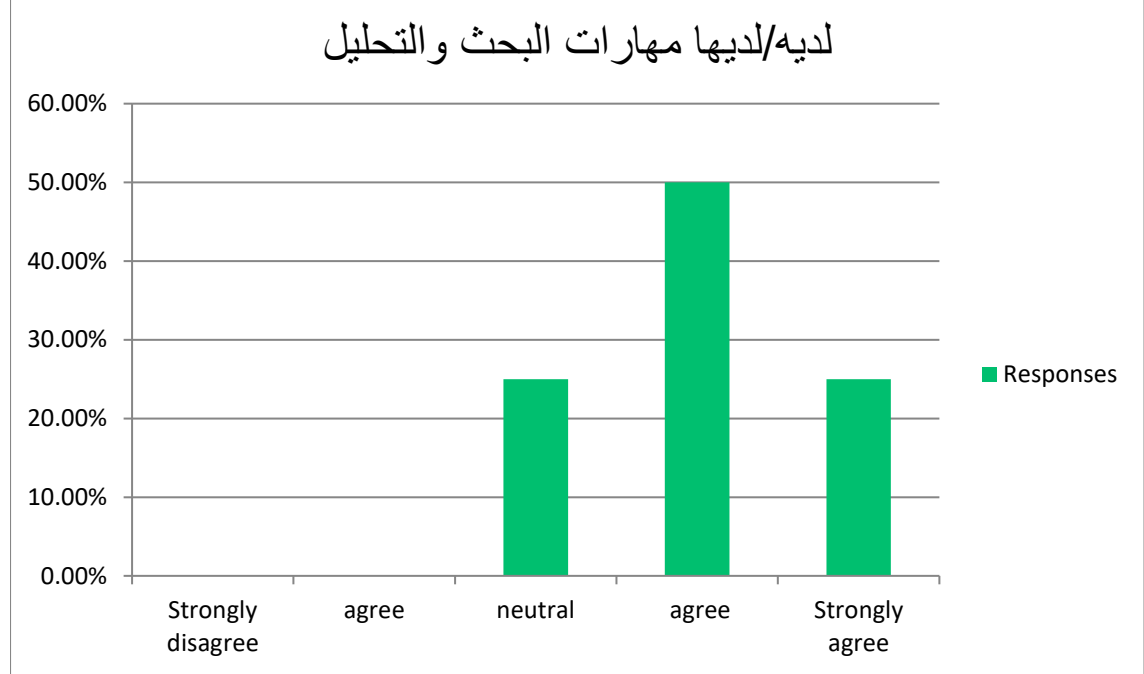

استبانة رأي جهاند
لديه/لديها مهارات الـ

Answer Choices	Responses	
Strongly disagree	0.00%	0
agree	0.00%	0
neutral	25.00%	1
agree	50.00%	2
Strongly agree	25.00%	1
Answered		4
Skipped		0