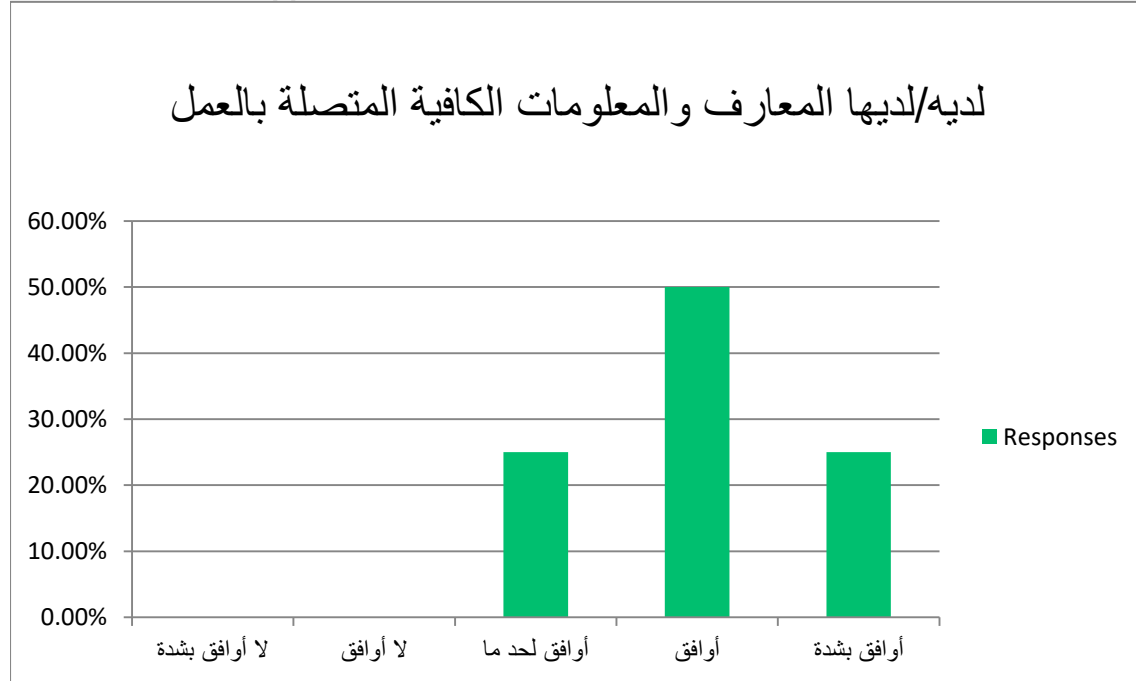

استبانة رأي جهاند  
لديه/لديها المعارف

Answer Choices	Responses	
لا أوافق بشدة	0.00%	0
لا أوافق	0.00%	0
أوافق لحد ما	25.00%	1
أوافق	50.00%	2
أوافق بشدة	25.00%	1
<b>Answered</b>		<b>4</b>
<b>Skipped</b>		<b>0</b>