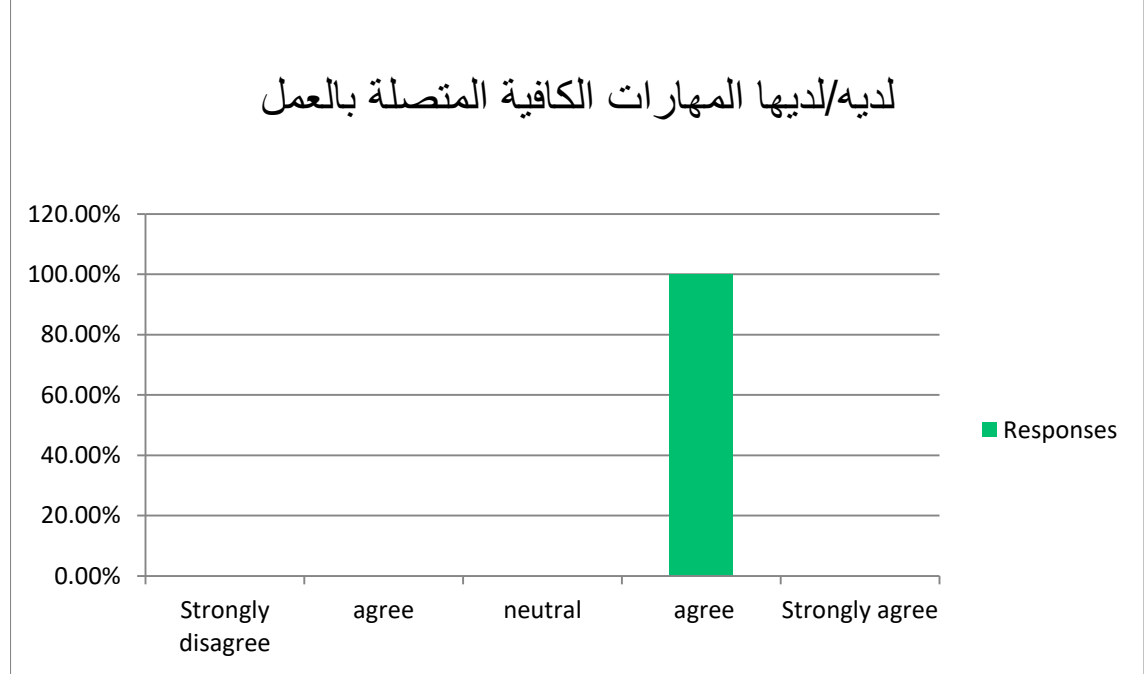

استبانة رأي جهاند
لديه/لديها المهارات

Answer Choices	Responses	
Strongly disagree	0.00%	0
agree	0.00%	0
neutral	0.00%	0
agree	100.00%	4
Strongly agree	0.00%	0
Answered		4
Skipped		0

لديه/لديها المهارات الكافية المتصلة بالعمل