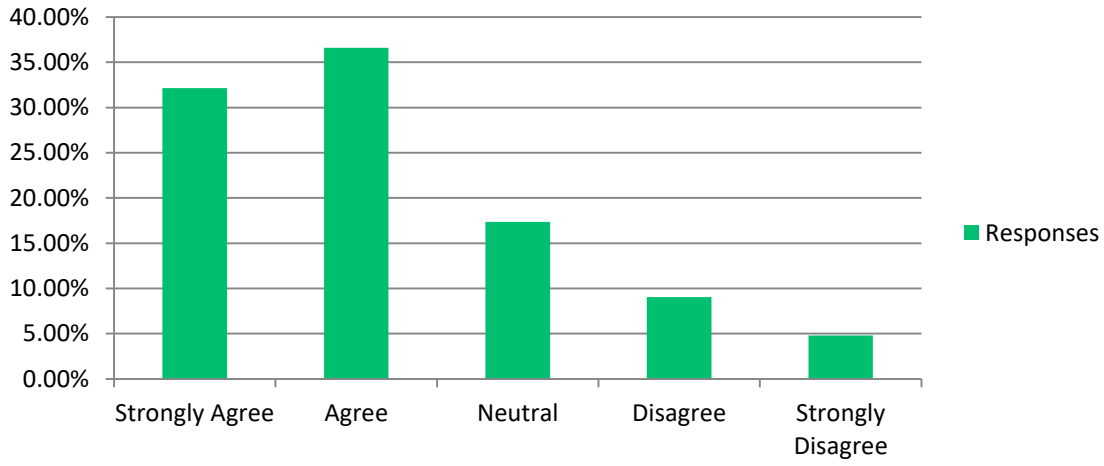

كان تنفيذ المقرر والأشياء التي طلب مني أداؤها متسقة مع الخطوط الأساسية للمقرر.

استبيانة المقرر له
كان عضو هيئة التد

Answer Choices	Responses	
Strongly Agree	47.78%	408
Agree	33.37%	285
Neutral	10.42%	89
Disagree	4.45%	38
Strongly Disagree	3.98%	34
Answered		854
Skipped		7