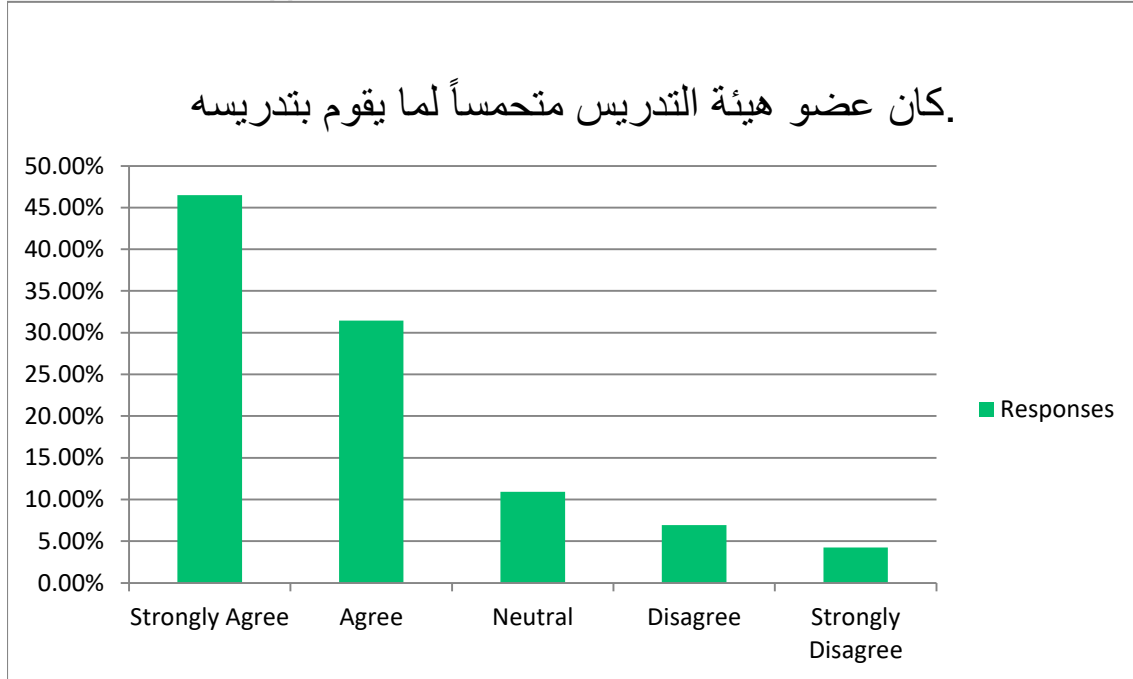

استبيان المقرر لـ

كان عضو هيئة التدريس متحمساً لما يقوم بتدريسه.

Answer Choices	Responses	
Strongly Agree	46.48%	396
Agree	31.46%	268
Neutral	10.92%	93
Disagree	6.92%	59
Strongly Disagree	4.23%	36
	Answered	852
	Skipped	9