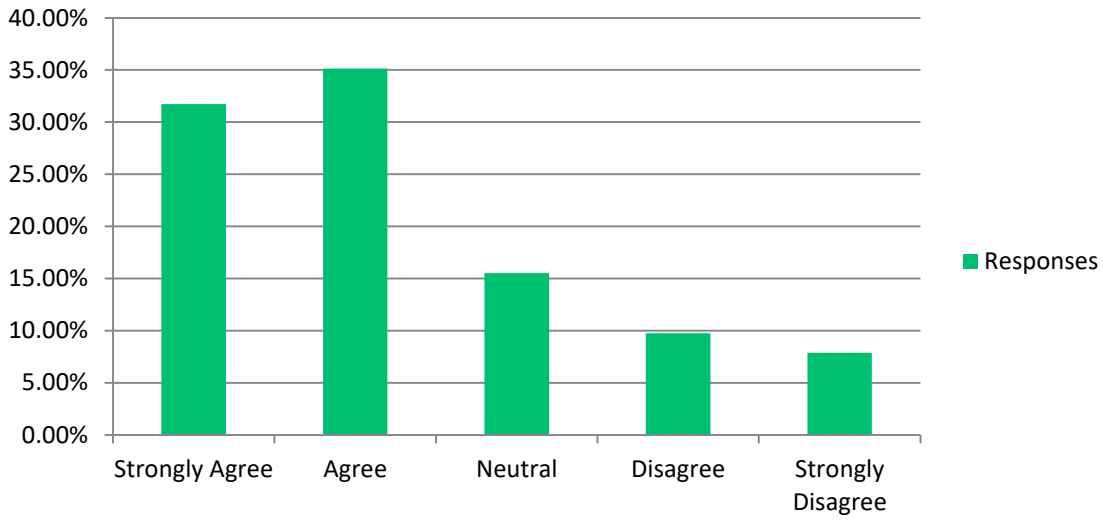

استبيان المقرر لـ

كانت كمية العمل في هذا المقرر متناسبة مع عدد الساعات المعتمدة المخصصة للمقرر.

Answer Choices	Responses	
Strongly Agree	31.73%	270
Agree	35.14%	299
Neutral	15.51%	132
Disagree	9.75%	83
Strongly Disagree	7.87%	67
Answered	851	
Skipped	10	

كانت كمية العمل في هذا المقرر متناسبة مع عدد الساعات
المعتمدة المخصصة للمقرر