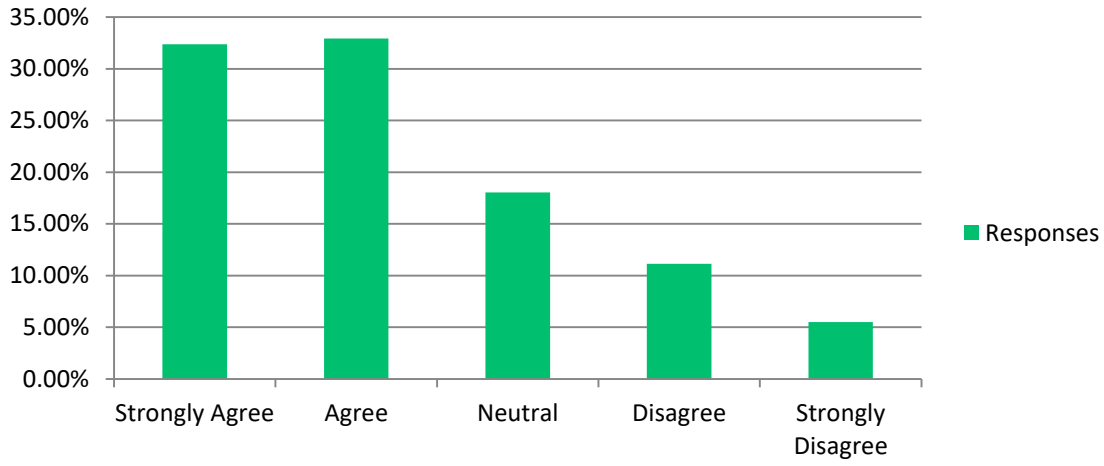

استبيان المقرر لـ

كانت الخطوط الأساسية (بما في ذلك المعلومات والمهارات التي صمم المقرر لتطويرها) واضحة بالنسبة لي.

Answer Choices	Responses	
Strongly Agree	32.36%	276
Agree	32.94%	281
Neutral	18.05%	154
Disagree	11.14%	95
Strongly Disagree	5.51%	47
Answered	853	
Skipped	8	

كانت الخطوط الأساسية (بما في ذلك المعلومات والمهارات التي صمم المقرر لتطويرها) واضحة بالنسبة لي