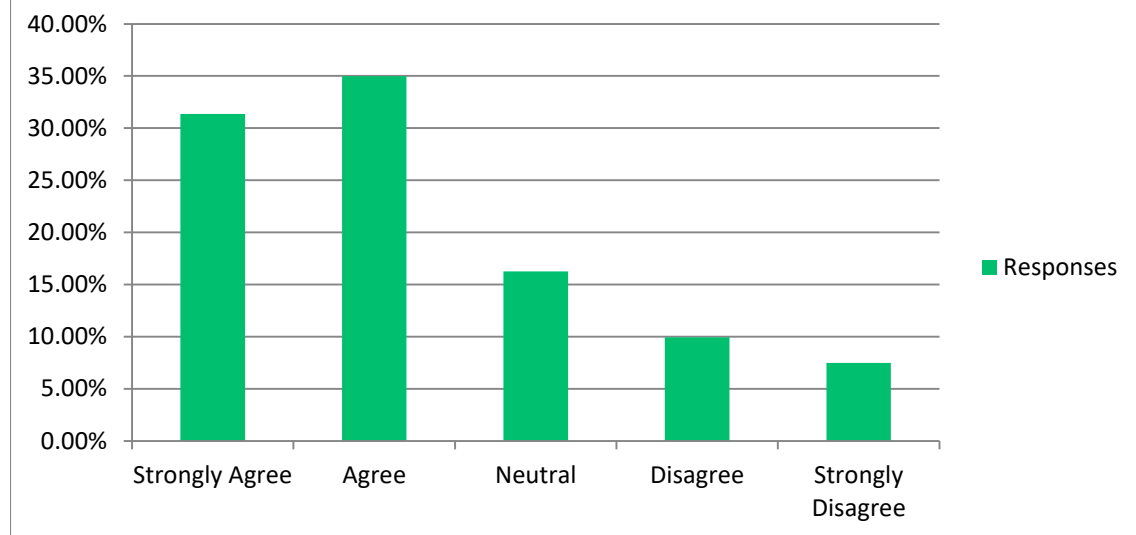

استبيانة المقرر له
وضحت لي الصلة بي

Answer Choices	Responses	
Strongly Agree	31.35%	268
Agree	34.97%	299
Neutral	16.26%	139
Disagree	9.94%	85
Strongly Disagree	7.49%	64
Answered	855	
Skipped	6	

وضحت لي الصلة بين هذا المقرر والمقررات الأخرى
بالبرنامج (القسم).