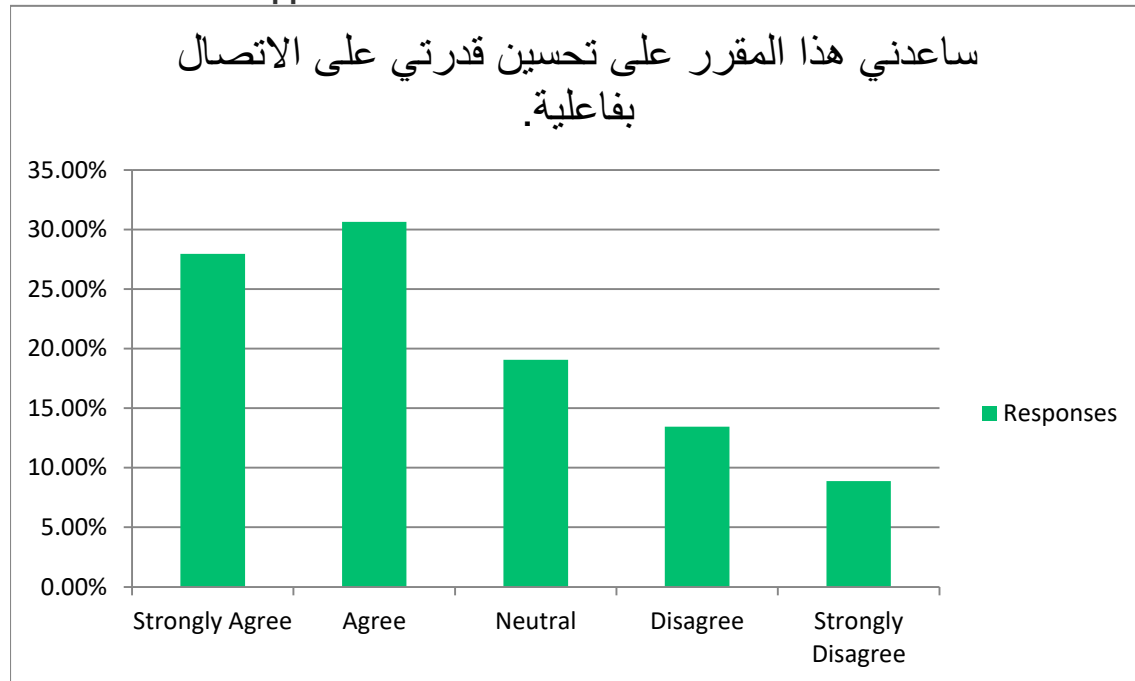

استبيانة المقرر لـ
ساعدني هذا المقرر

Answer Choices	Responses	
Strongly Agree	27.95%	239
Agree	30.64%	262
Neutral	19.06%	163
Disagree	13.45%	115
Strongly Disagree	8.89%	76
Answered	855	
Skipped	6