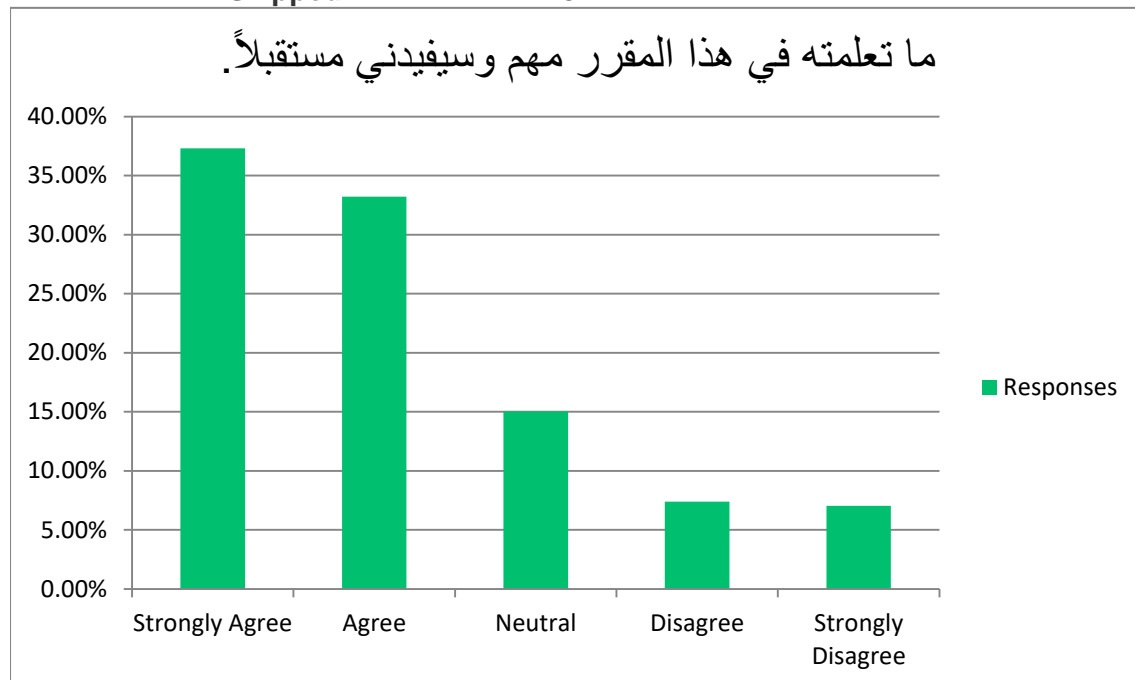

استبيانة المقرر لد
ما تعلمته في هذا الة

Answer Choices	Responses	
Strongly Agree	37.32%	318
Agree	33.22%	283
Neutral	15.02%	128
Disagree	7.39%	63
Strongly Disagree	7.04%	60
Answered	852	
Skipped	9