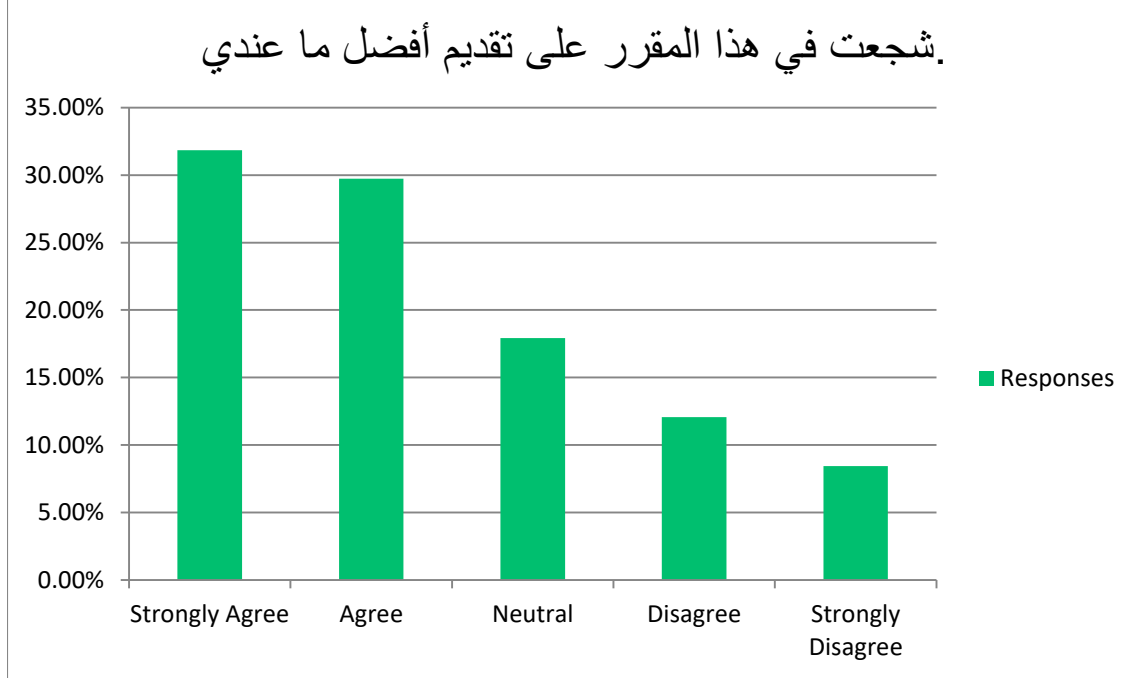

استبيانة المقرر لـ

شجعت في هذا المقرر على تقديم أفضل ما عندي.

Answer Choices	Responses	
Strongly Agree	31.85%	272
Agree	29.74%	254
Neutral	17.92%	153
Disagree	12.06%	103
Strongly Disagree	8.43%	72
Answered	854	
Skipped	7