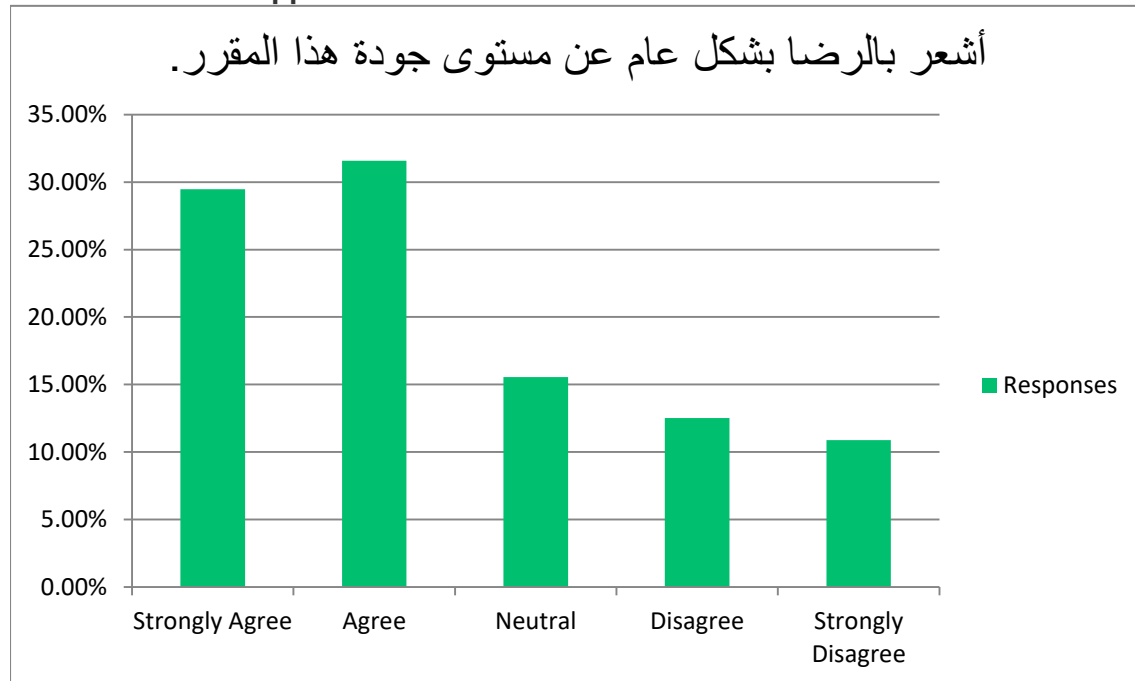

استبيانة المقرر له
أشعر بالرضا بشكل

Answer Choices	Responses	
Strongly Agree	29.47%	252
Agree	31.58%	270
Neutral	15.56%	133
Disagree	12.51%	107
Strongly Disagree	10.88%	93
	Answered	855
	Skipped	6