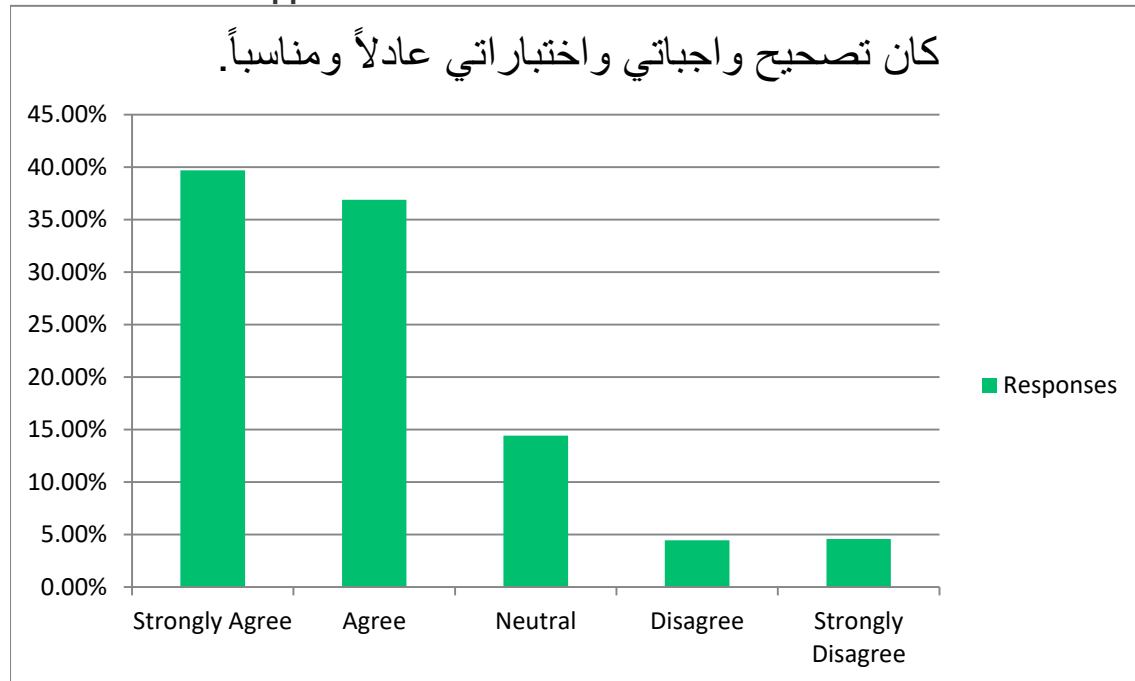

كان تصحيح واجباتي واختباراتي عادلاً ومناسباً.

استبيانة المقرر له
وضحت لي الصلة بي

Answer Choices	Responses	
Strongly Agree	31.35%	268
Agree	34.97%	299
Neutral	16.26%	139
Disagree	9.94%	85
Strongly Disagree	7.49%	64
Answered	855	
Skipped	6	