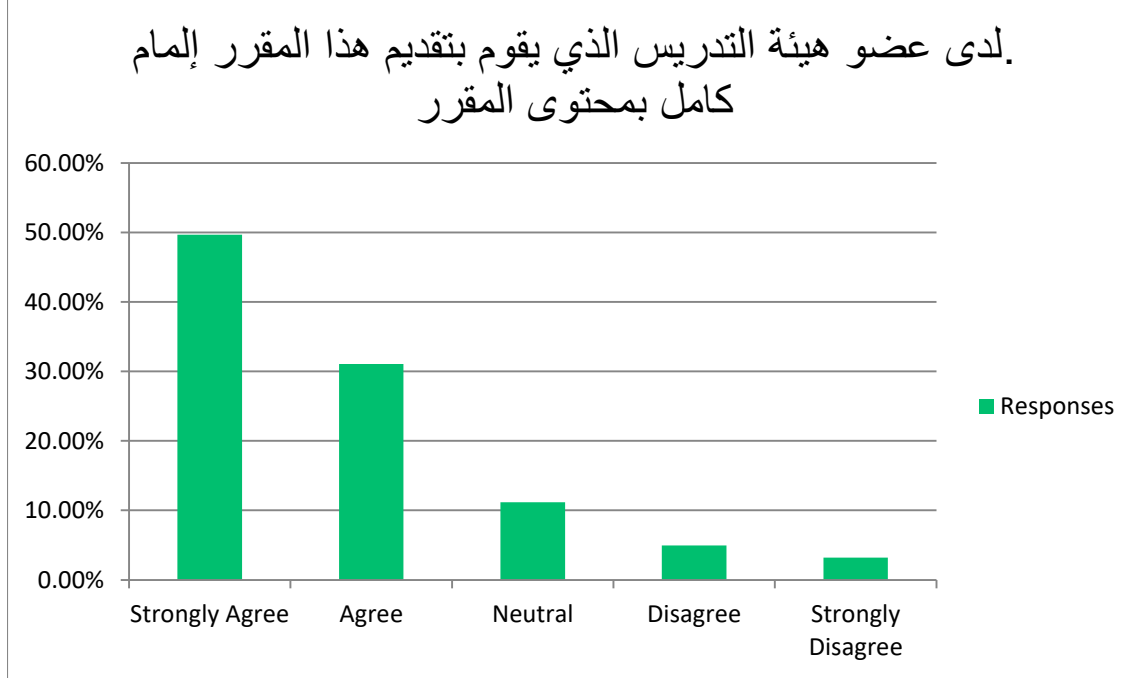

استبيان المقرر لـ

لدى عضو هيئة التدريس الذي يقوم بتقديم هذا المقرر إمام كامل بمحتوى المقرر.

Answer Choices	Responses	
Strongly Agree	49.65%	422
Agree	31.06%	264
Neutral	11.18%	95
Disagree	4.94%	42
Strongly Disagree	3.18%	27
	Answered	850
	Skipped	11