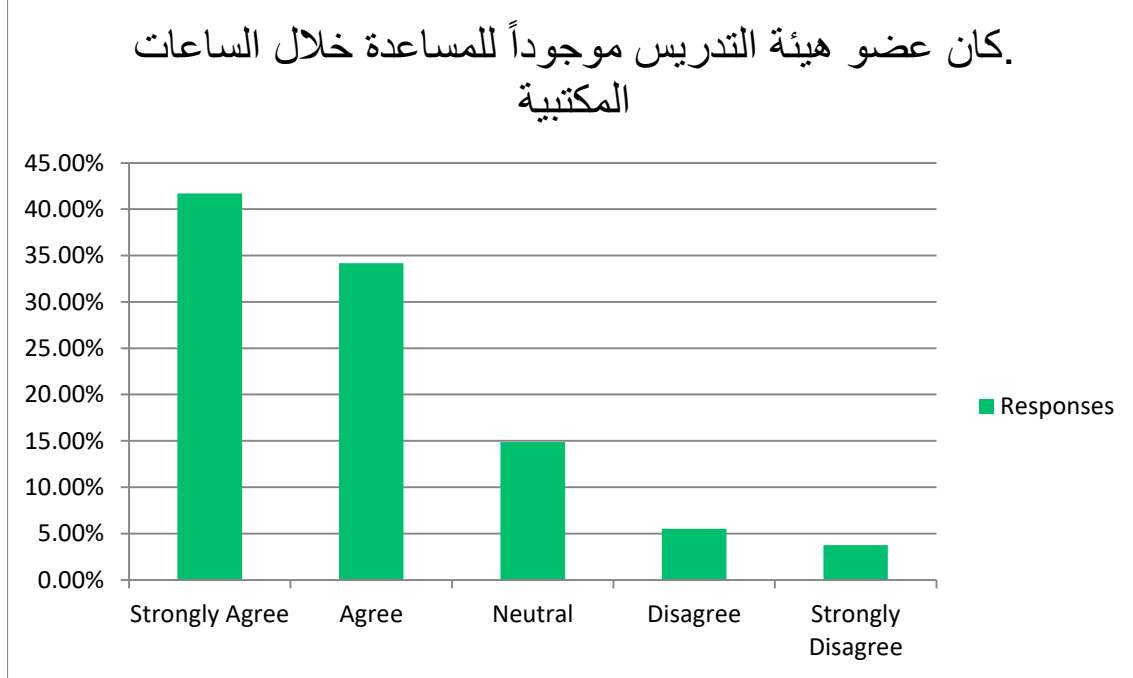

استبيان المقرر لـ

كان عضو هيئة التدريس موجوداً للمساعدة خلال الساعات المكتبية.

Answer Choices	Responses	
Strongly Agree	41.69%	356
Agree	34.19%	292
Neutral	14.87%	127
Disagree	5.50%	47
Strongly Disagree	3.75%	32
Answered	854	
Skipped	7