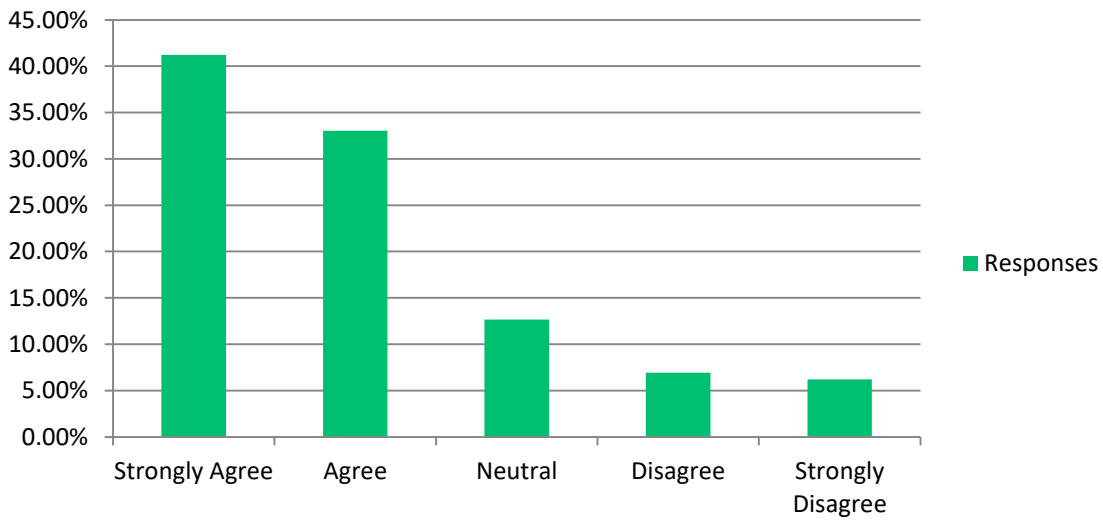

استبيان المقرر لـ

قدمت لي درجات الواجبات والاختبارات في هذا المقرر خلال وقت معقول.

Answer Choices	Responses	
Strongly Agree	41.22%	352
Agree	33.02%	282
Neutral	12.65%	108
Disagree	6.91%	59
Strongly Disagree	6.21%	53
	Answered	854
	Skipped	7

قدمت لي درجات الواجبات والاختبارات في هذا المقرر خلال وقت معقول