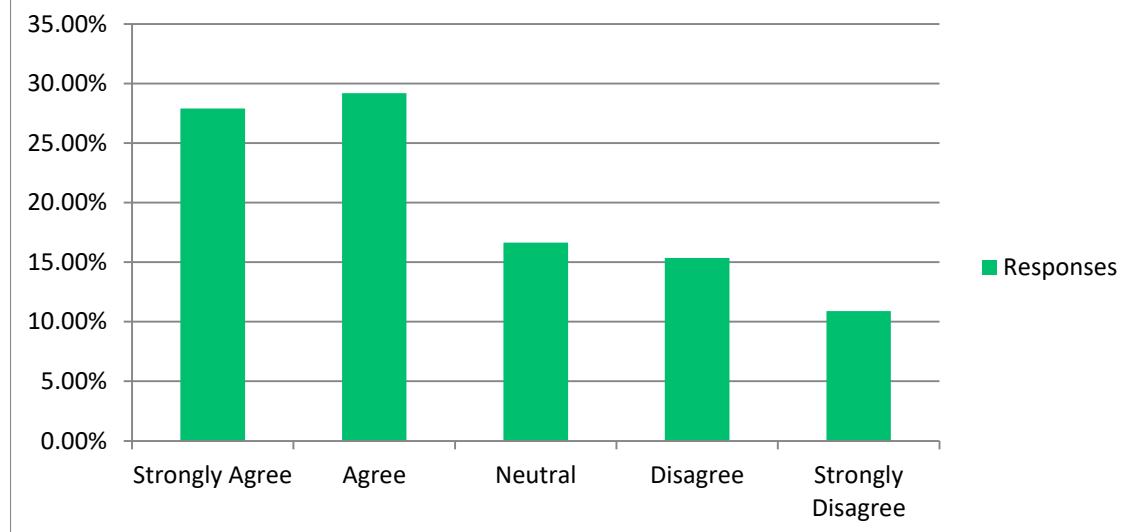

استبيانة المقرر لـ
ساعدني هذا المقرر

Answer Choices	Responses	
Strongly Agree	27.90%	238
Agree	29.19%	249
Neutral	16.65%	142
Disagree	15.36%	131
Strongly Disagree	10.90%	93
Answered	853	
Skipped	8	

ساعدني هذا المقرر على تحسين مهاراتي في العمل على
شكل فريق.