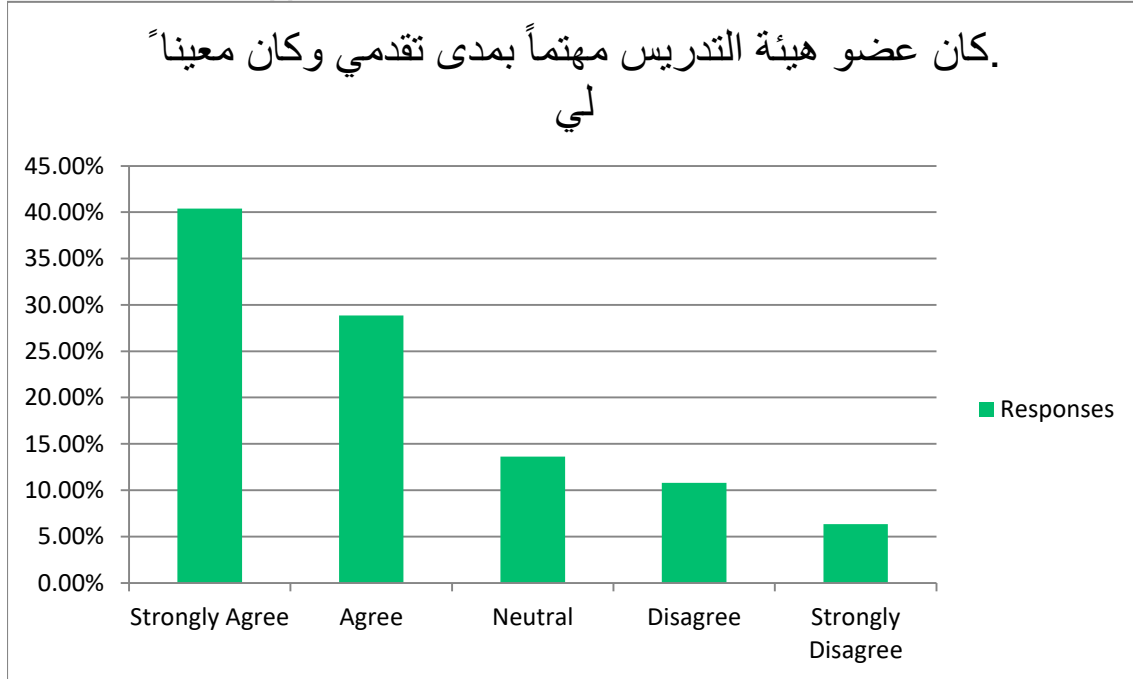

استبيان المقرر لـ

كان عضو هيئة التدريس مهتماً بمدى تقديمي وكان معيناً لي.

Answer Choices	Responses	
Strongly Agree	40.38%	344
Agree	28.87%	246
Neutral	13.62%	116
Disagree	10.80%	92
Strongly Disagree	6.34%	54
Answered	852	
Skipped	9