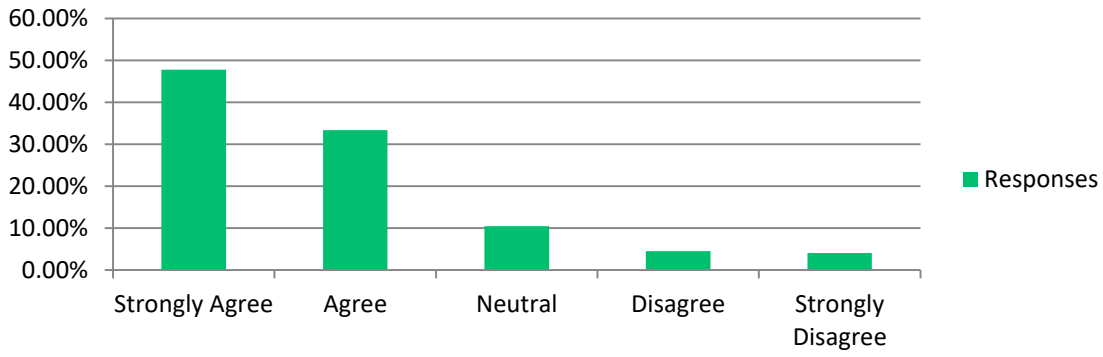

استبيانة المقرر له
كان عضو هيئة التد

Answer Choices	Responses	
Strongly Agree	47.78%	408
Agree	33.37%	285
Neutral	10.42%	89
Disagree	4.45%	38
Strongly Disagree	3.98%	34
Answered		854
Skipped		7

كان عضو هيئة التدريس ملتزماً بإعطاء المقرر بشكل كامل
(مثل: بدأ المحاضرات في الوقت المحدد، تواجد عضو هيئة
التدريس بشكل دائم، الإعداد الجيد للمواد المساعدة في
التدريس، وهكذا